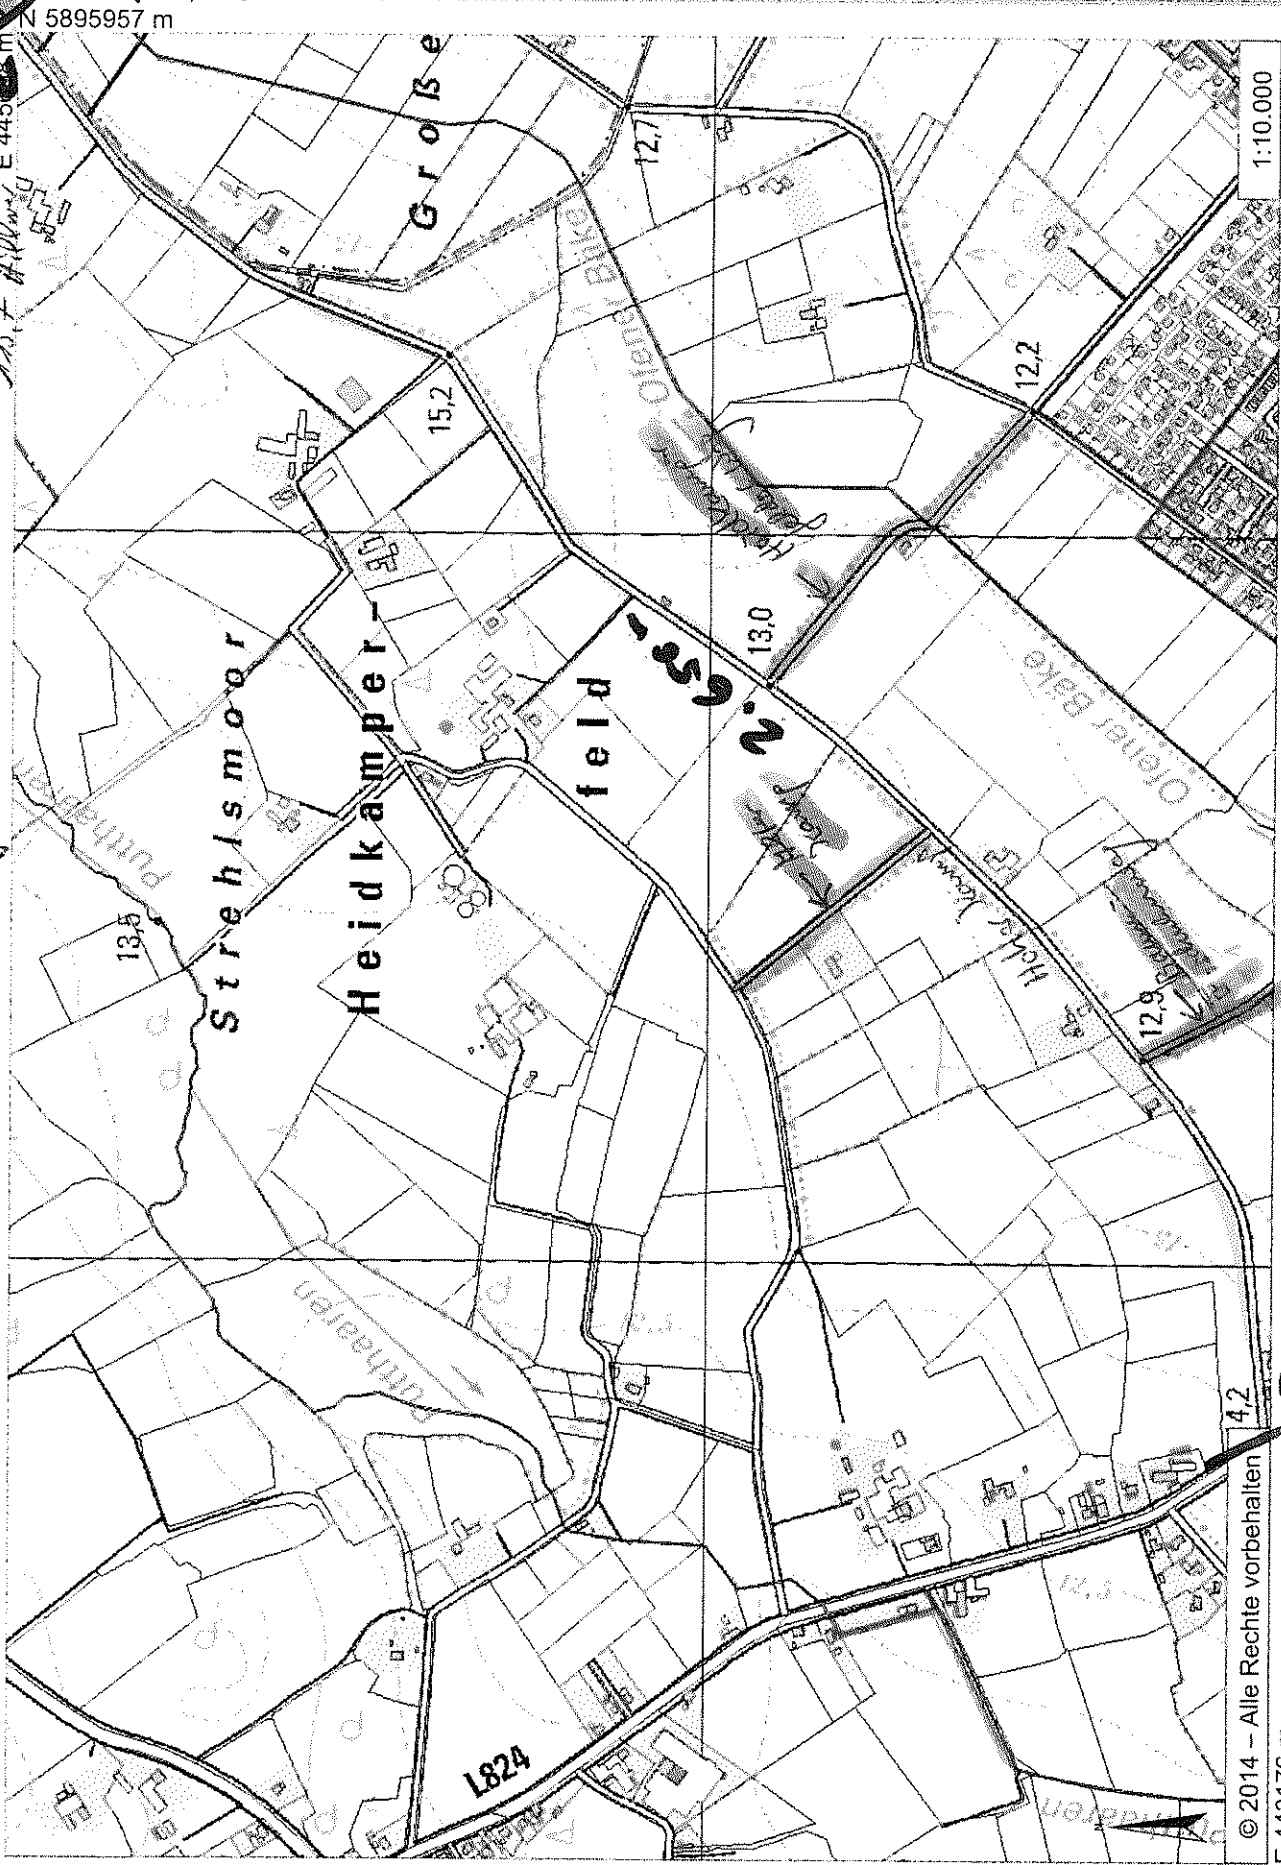

Versohlung = Heidkampersfeld (Erfassung rd. 2.650 Meter Pistenstraße) 350 Breite, 10cm Treppeneinstieg, Kastholz
 Gemeinde
 4077
 1183
 7457
 1077
 1043
 (3km)

© 2014 – Alle Rechte vorbehalten
 N 5894218 m
 E 443176 m
 1:10.000

4077
 1183
 7457
 (d. 19 km)
 26