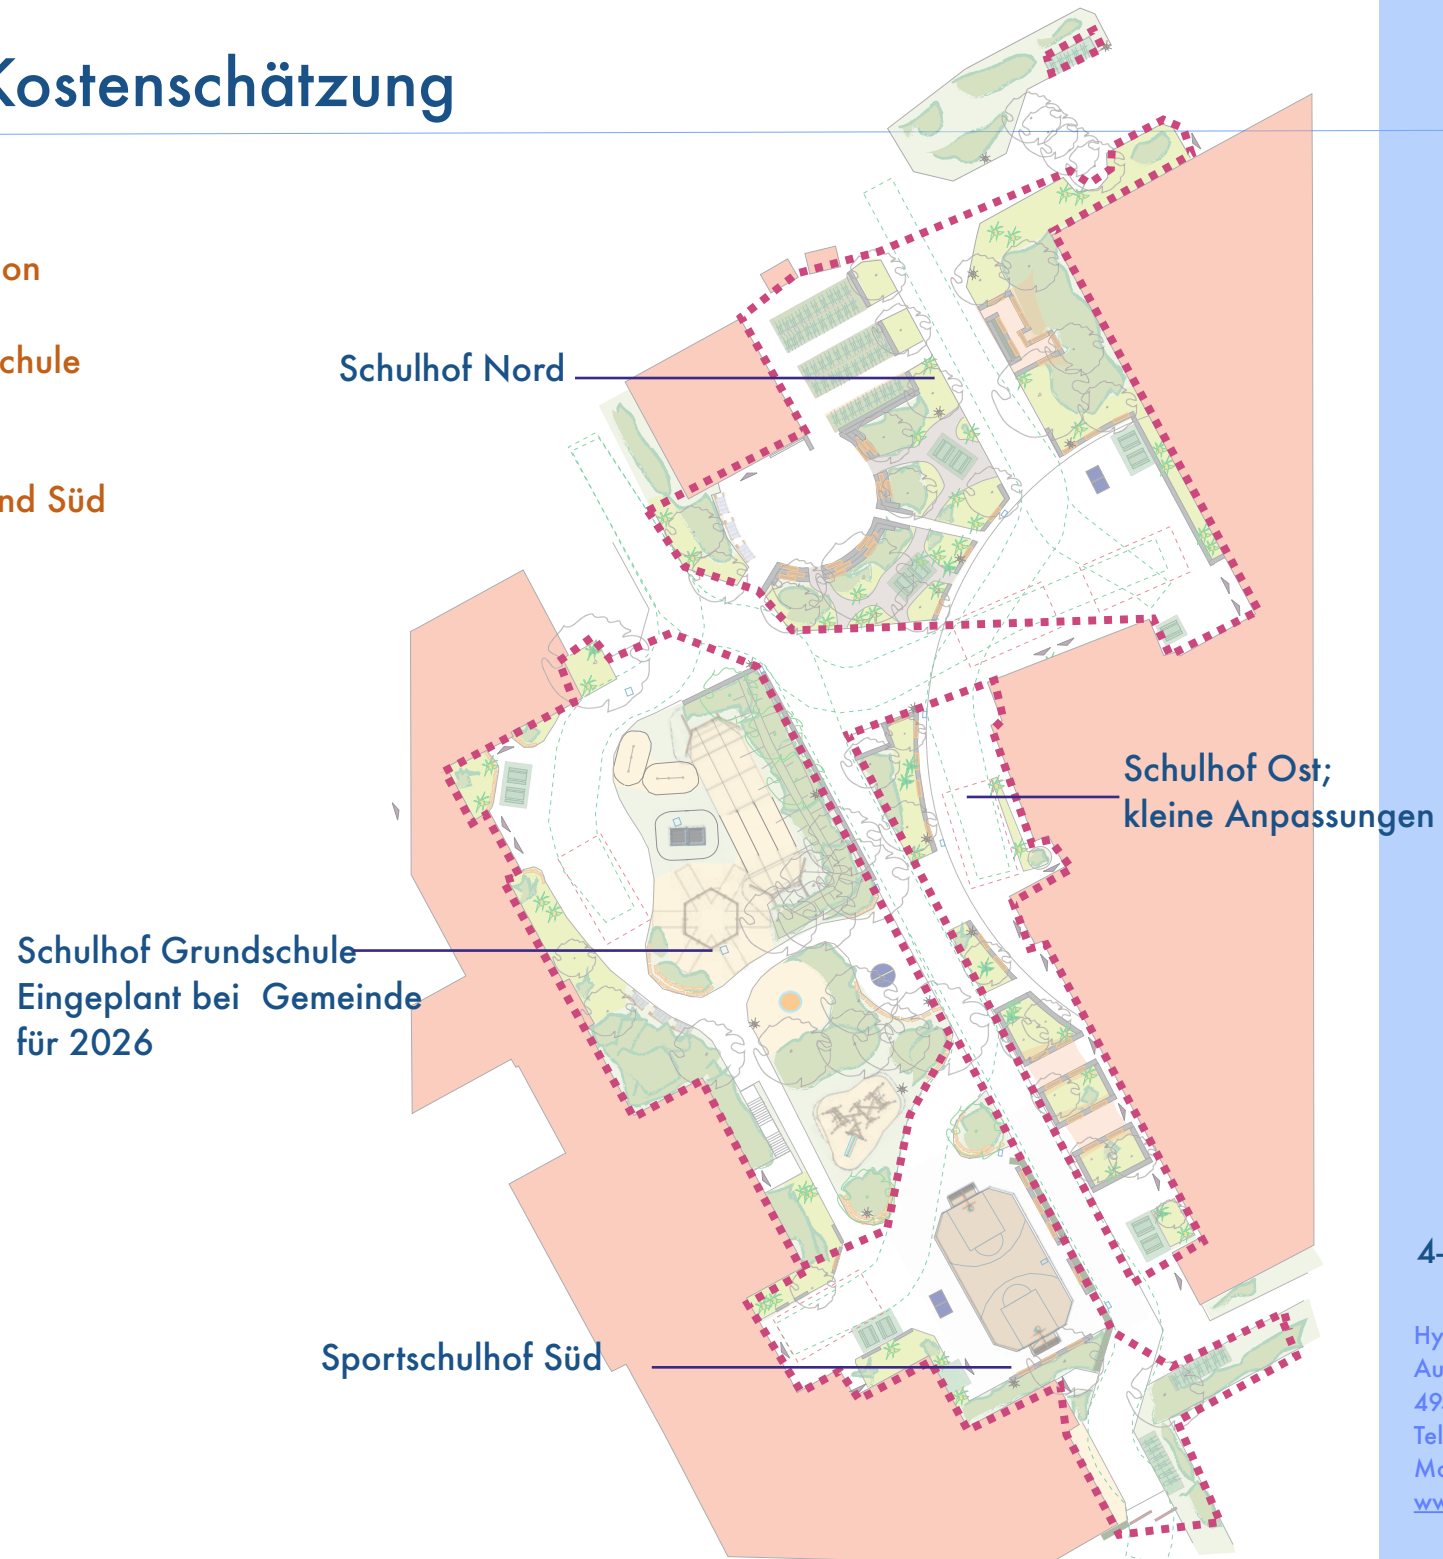

Denkbare Realisation

1 Schulhof Grundschule
mit Schulhof Ost

2 Schulhof Nord und Süd

4-11-24

Hyco Verhaagen GmbH
Auf dem Felde 11
49448 Hüde
Tel. 05443 3130260
Mob. 01737078009
www.verhaagen.de

Vorentwurf auf Grund Workshop 25-10-24