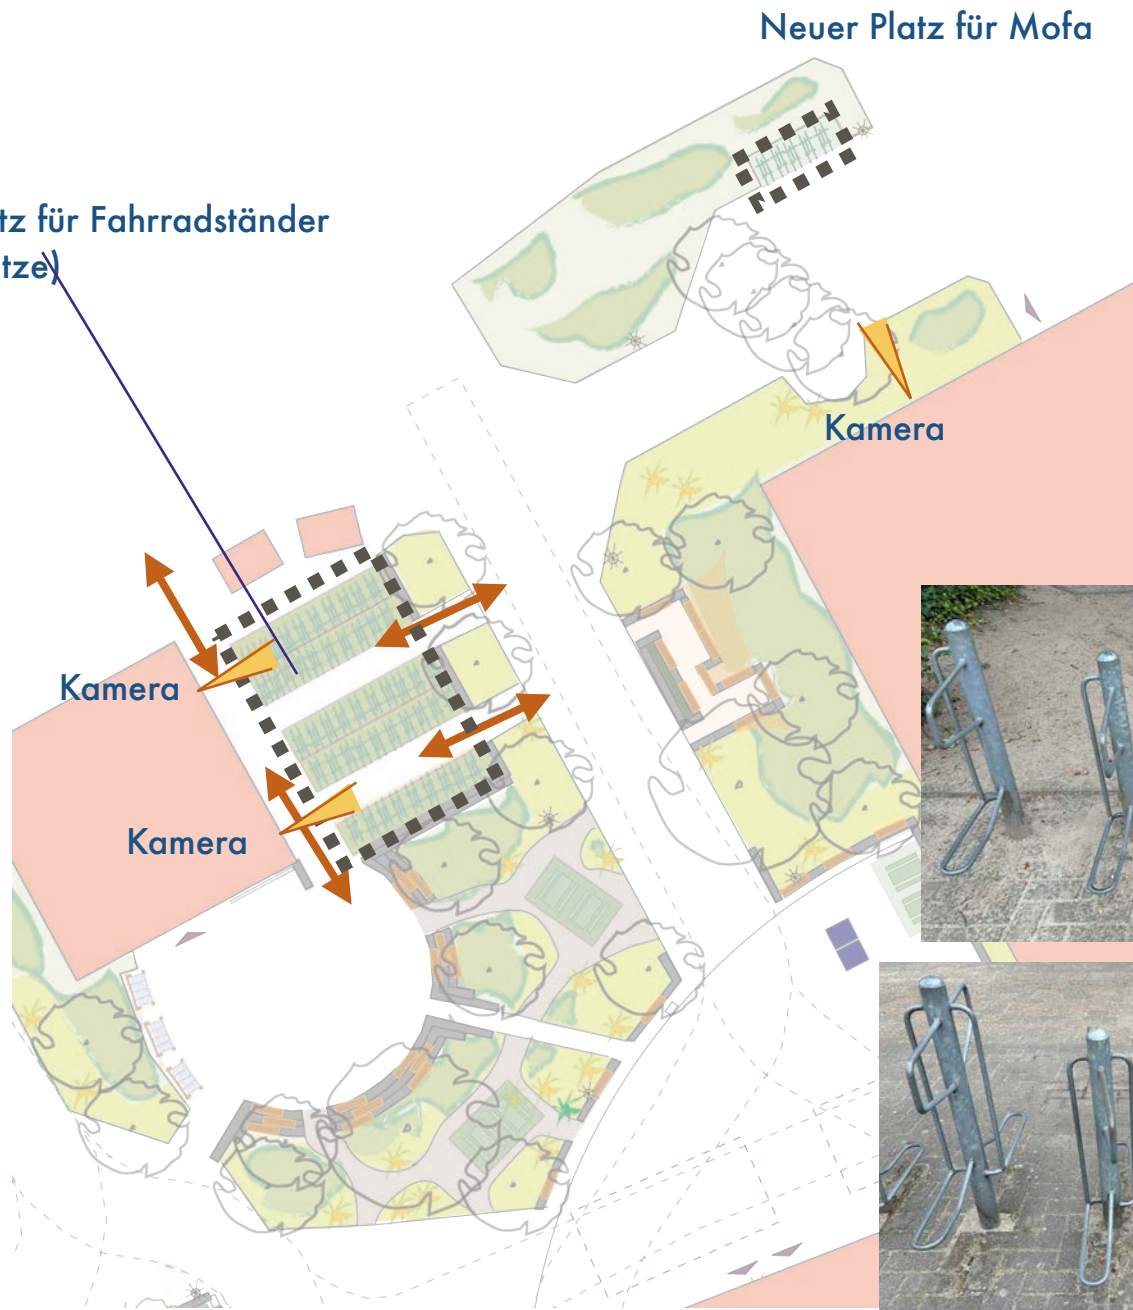

Neuer Platz für Fahrradständer

Beispiel Fahrradüberdachung
Luna-Green von Ziegler

Wassergebundene Wegedecke
nur bei den Fahrradständer; Wege
gepflastert.

Vorentwurf Nord

Neuer Platz für Fahrradständer
(ca 90 Plätze)

Nicht wieder zu verwenden; 23 Plätze

Wiederverwenden möglich;
Einzel, 47 St.

Wiederverwenden möglich;
Zweiseitig, 24 St. / 48 Plätze

Vorentwurf Nord

Netzbänke statt Beton

Segel über Sitzplätze

Überdachte Sitzgruppen

Trampoline

Dichte Bepflanzung,
kein Durchgang;
Sicherheit Seilbahn

Stufenreck mit neuem
Falluntergrund

Betonsteinpflaster
statt Asphalt

Doppelseilbahn

Sechseck-Schaukel

Holländerscheibe

Metallkappe