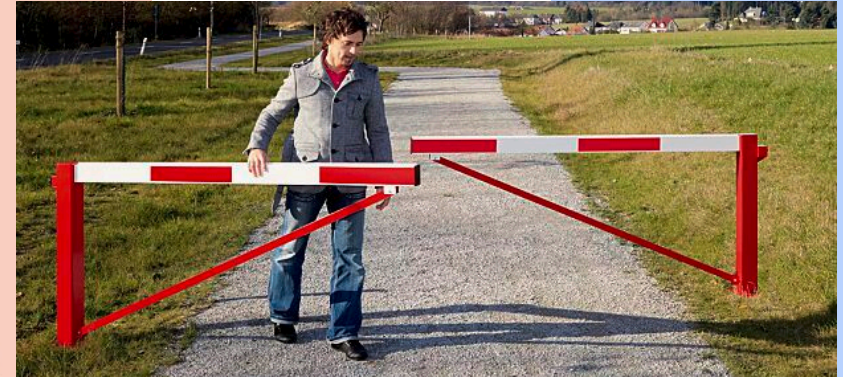

Dichte Bepflanzung,
kein Durchgang

Sitzblöcke Naturstein

Hyco Verhaagen GmbH
Auf dem Felde 11
49448 Hüde
Tel. 05443 3130260
Mob. 01737078009
www.verhaagen.de

Vorentwurf Süd

Spielausleihe;
als farbiger Box
oder anders?