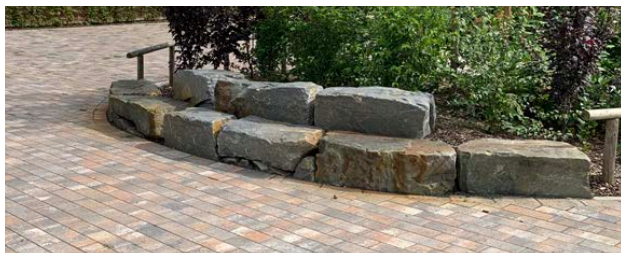

Vorentwurf auf Grund Workshop 25-10-24

Oberschule Wiefelstede

15-11-24

Hyco Verhaagen GmbH
Auf dem Felde 11
49448 Hüde
Tel. 05443 3130260
Mob. 01737078009
www.verhaagen.de