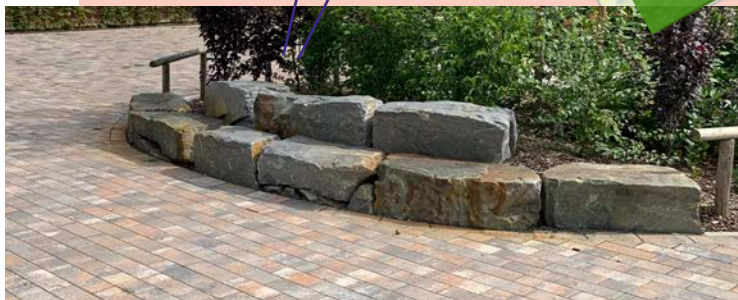

Dichte Bepflanzung,
kein Durchgang

Sitzblöcke Naturstein

Hyco Verhaagen GmbH
Auf dem Felde 11
49448 Hüde
Tel. 05443 3130260
Mob. 01737078009
www.verhaagen.de

Vorentwurf Süd

Spielausleihe;
als farbiger Box
oder anders?