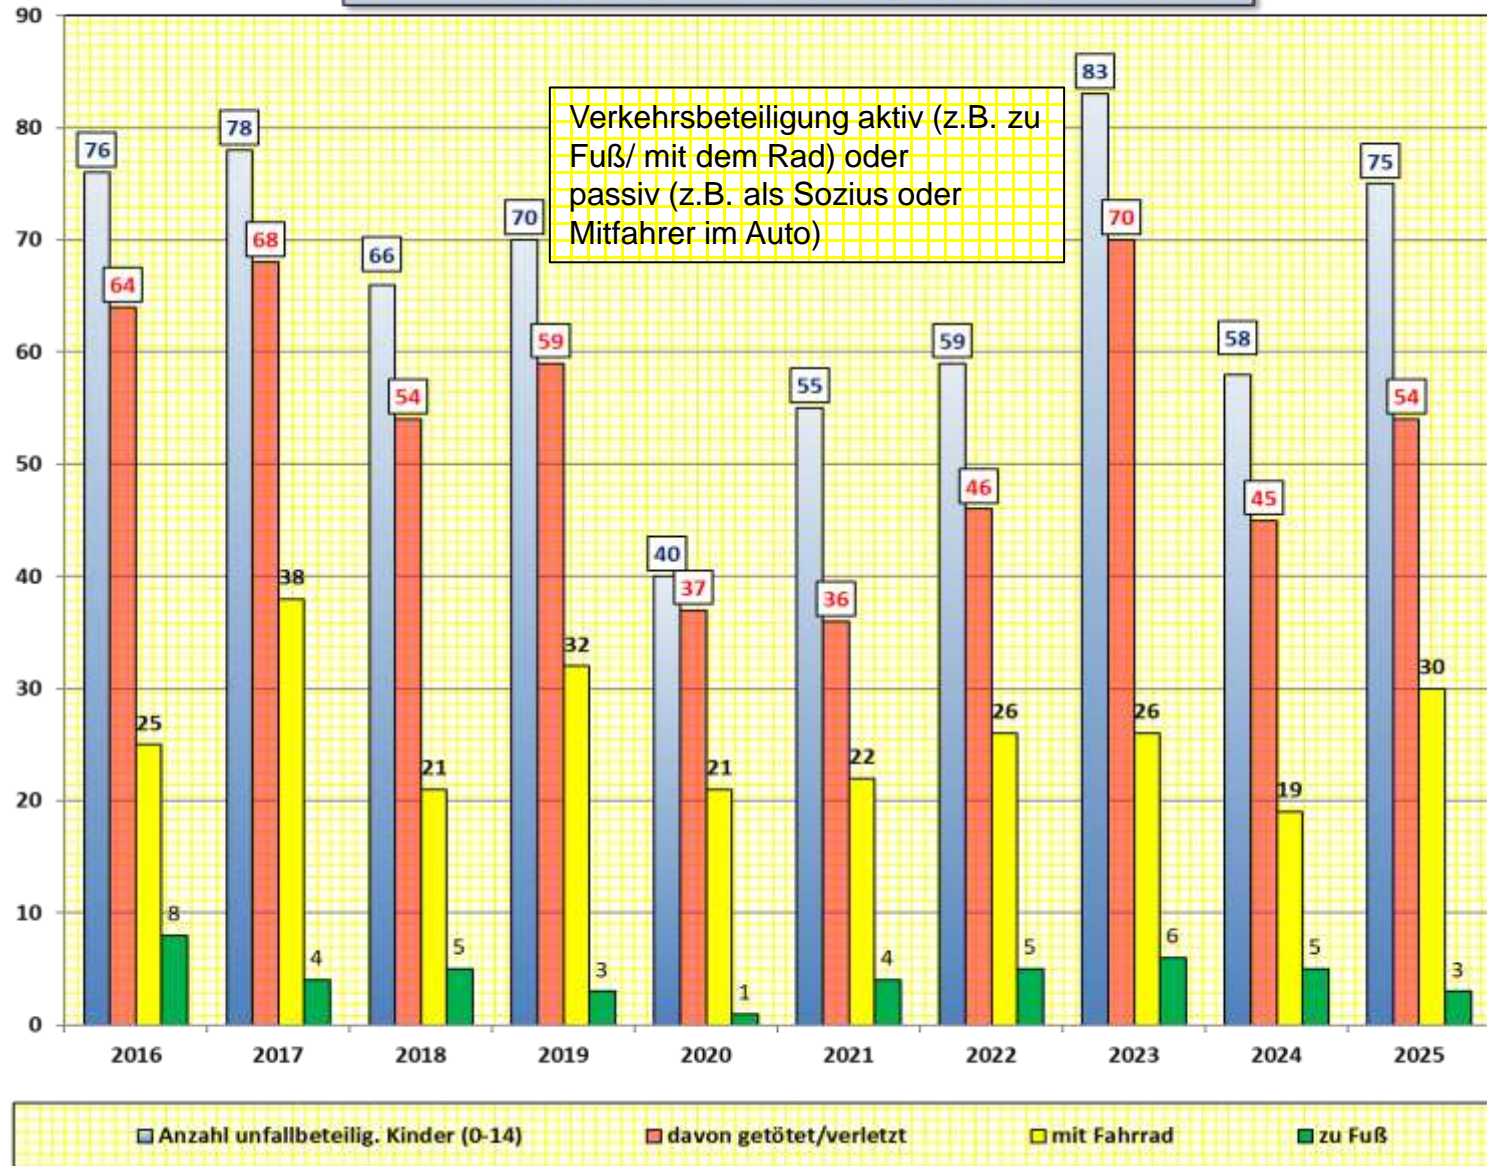

## Verkehrsunfallentwicklung auf den BAB im Landkreis Ammerland

### Bei Verkehrsunfall verletzte/getötete Personen Landkreis Ammerland (ohne BAB)

## Unfallursachen bei Verkehrsunfällen mit Personenschaden im Landkreis Ammerland (ohne BAB) 2025

**Verletzte Kinder (bis einschl. 14 Jahre) im Straßenverkehr  
Landkreis Ammerland (ohne BAB)**

### Verletzte Kinder (bis einschl. 14 Jahre) im Straßenverkehr Landkreis Ammerland (ohne BAB)