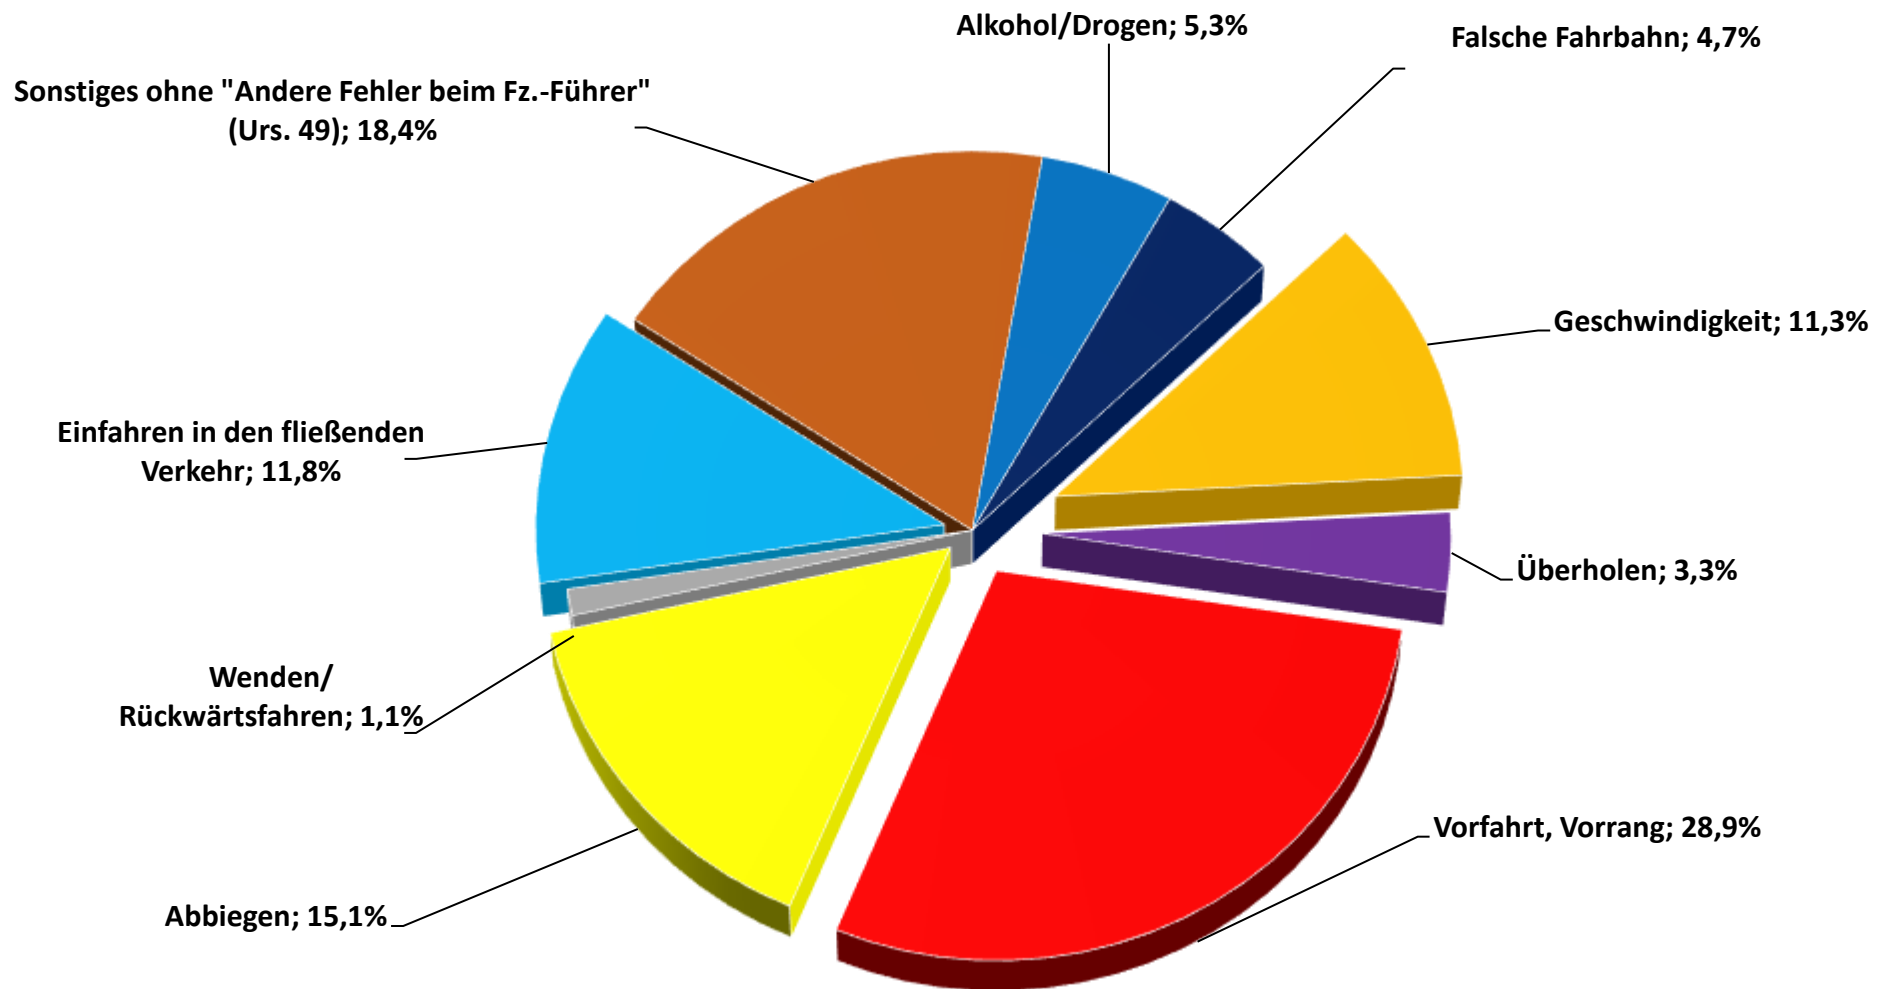

Unfallursachen bei Verkehrsunfällen mit Personenschaden im Landkreis Ammerland (ohne BAB) 2025