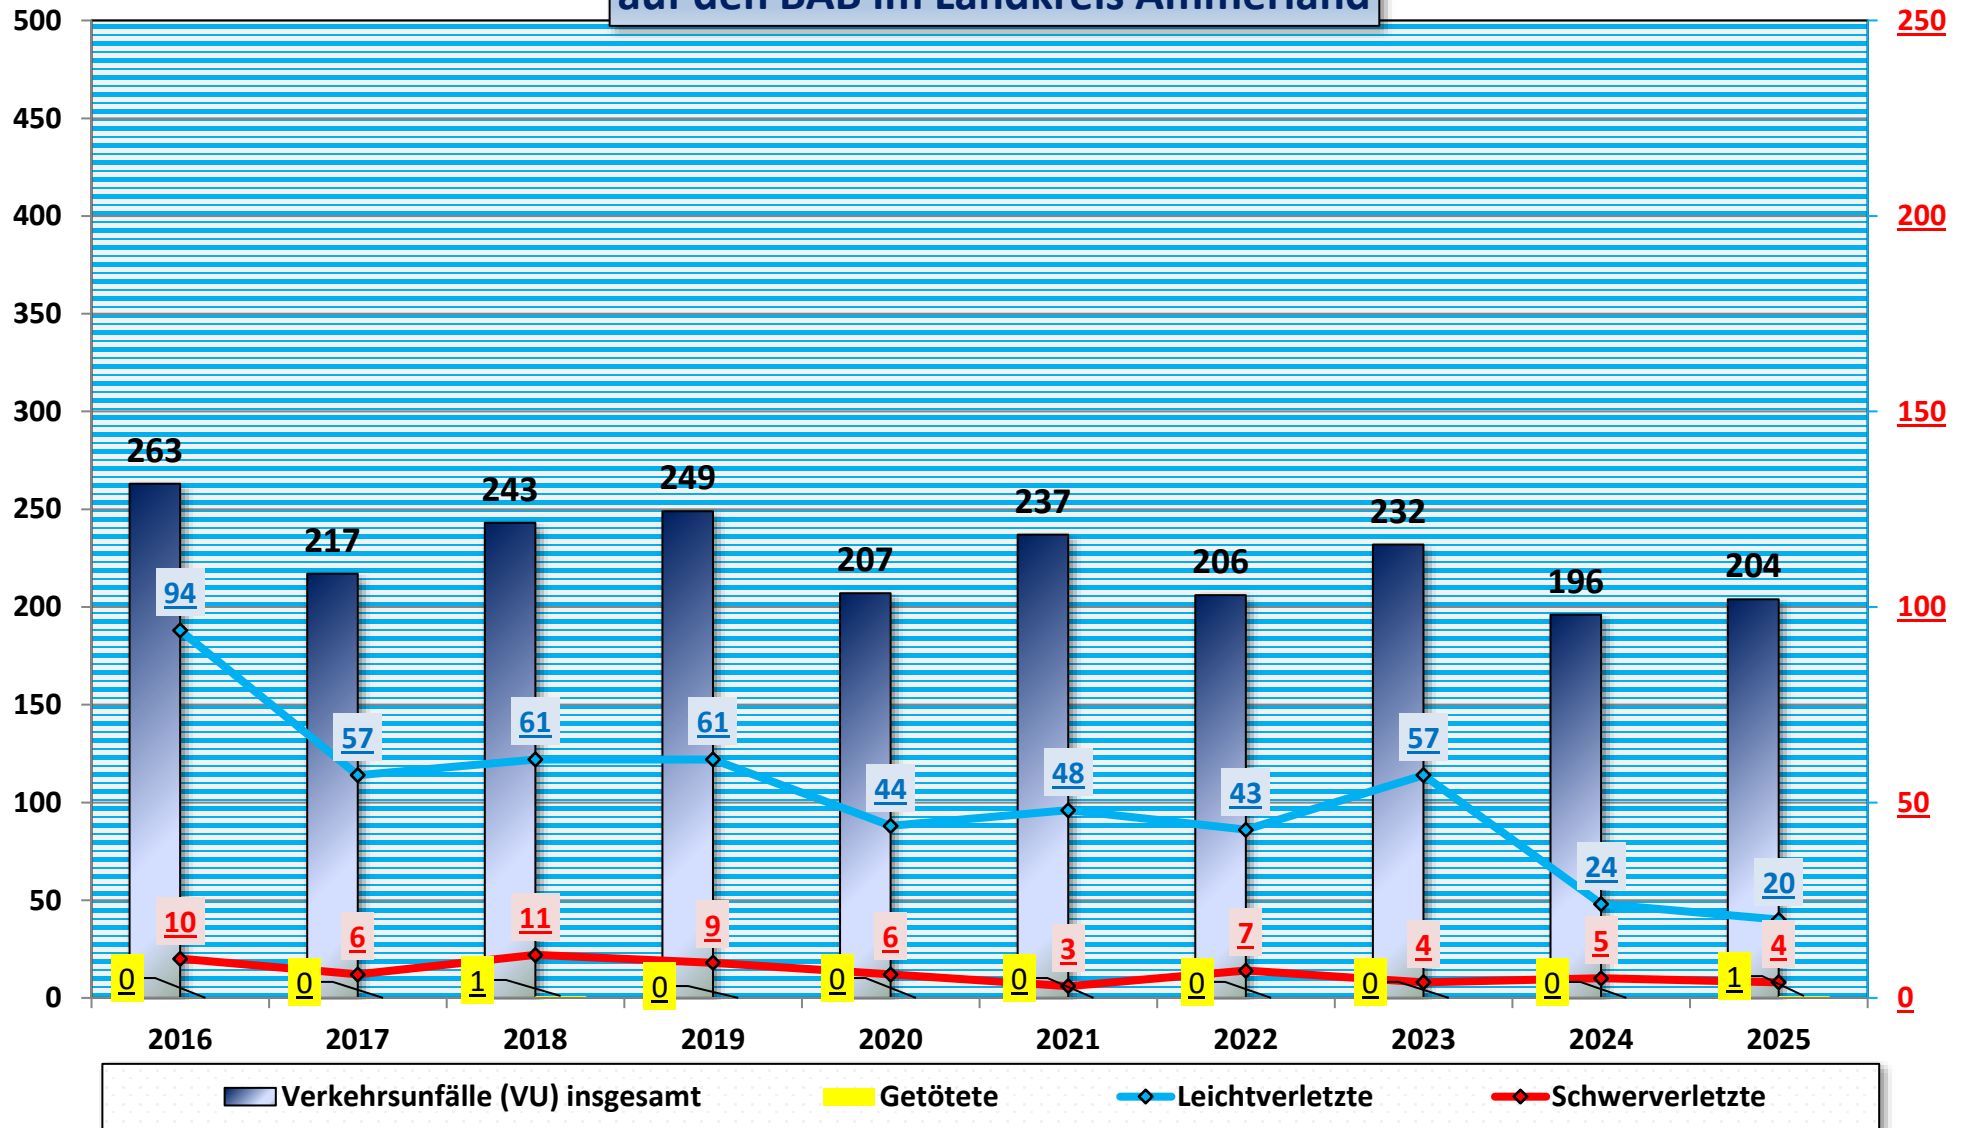

■ Apen

■ Bad Zwischenahn

■ Edeweicht

■ Rastede

■ Westerstede

■ Wiefelstede

## Verkehrsunfallentwicklung auf den BAB im Landkreis Ammerland