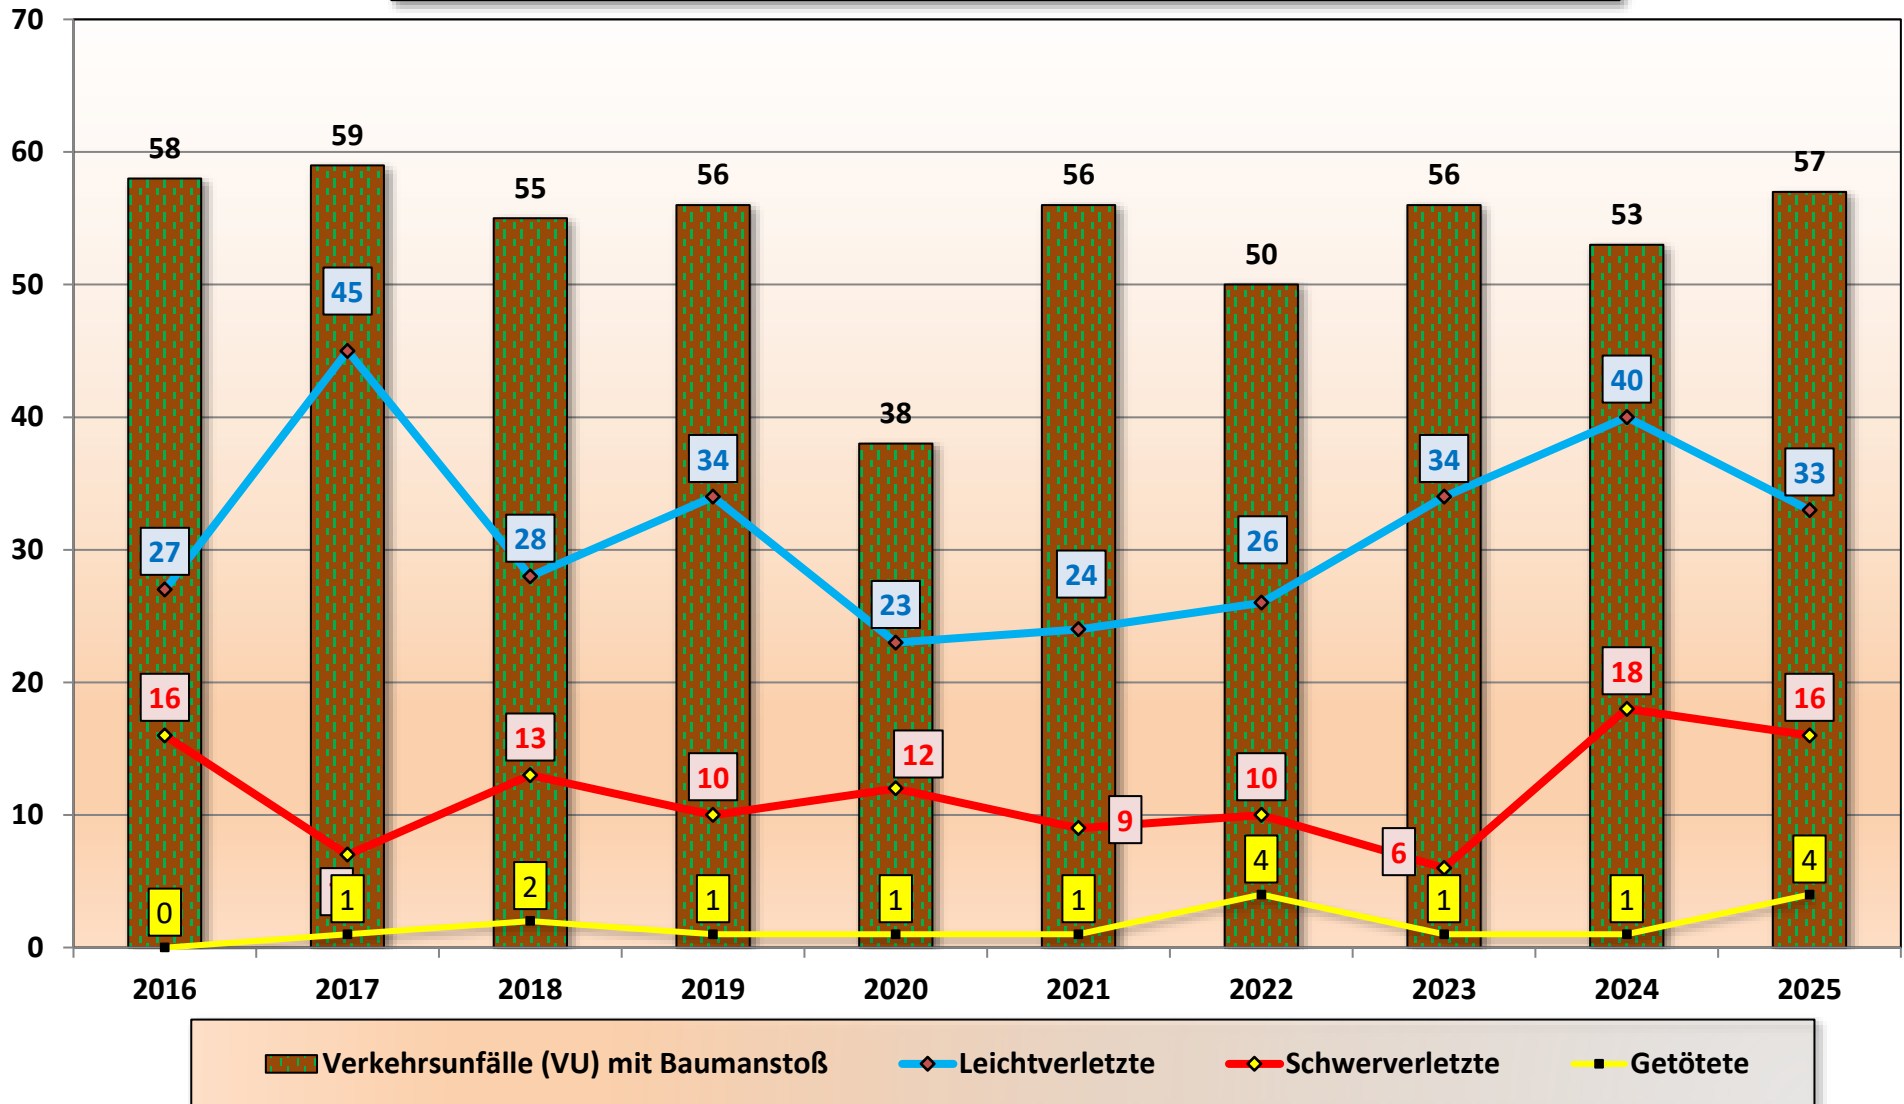

# Verkehrsunfallstatistik 2025

## Landkreis Ammerland

**Verkehrsunfallgeschehen  
Landkreis Ammerland (ohne BAB)**

**Verkehrsunfallgeschehen ohne Parkplatzunfälle**  
**Landkreis Ammerland (ohne BAB)**

**Anzahl der Verkehrsunfälle mit schwersten Folgen  
Landkreis Ammerland (ohne BAB)**

## Verkehrsunfälle mit Baumanstoß außerhalb geschl. Ortschaft Landkreis Ammerland (ohne BAB)

**Verkehrsunfallgeschehen "Wildunfall"  
Landkreis Ammerland (ohne BAB)**

**Verkehrsunfälle in den Gemeinden 2025**

■ Apen

■ Bad Zwischenahn

■ Edeweicht

■ Rastede

■ Westerstede

■ Wiefelstede