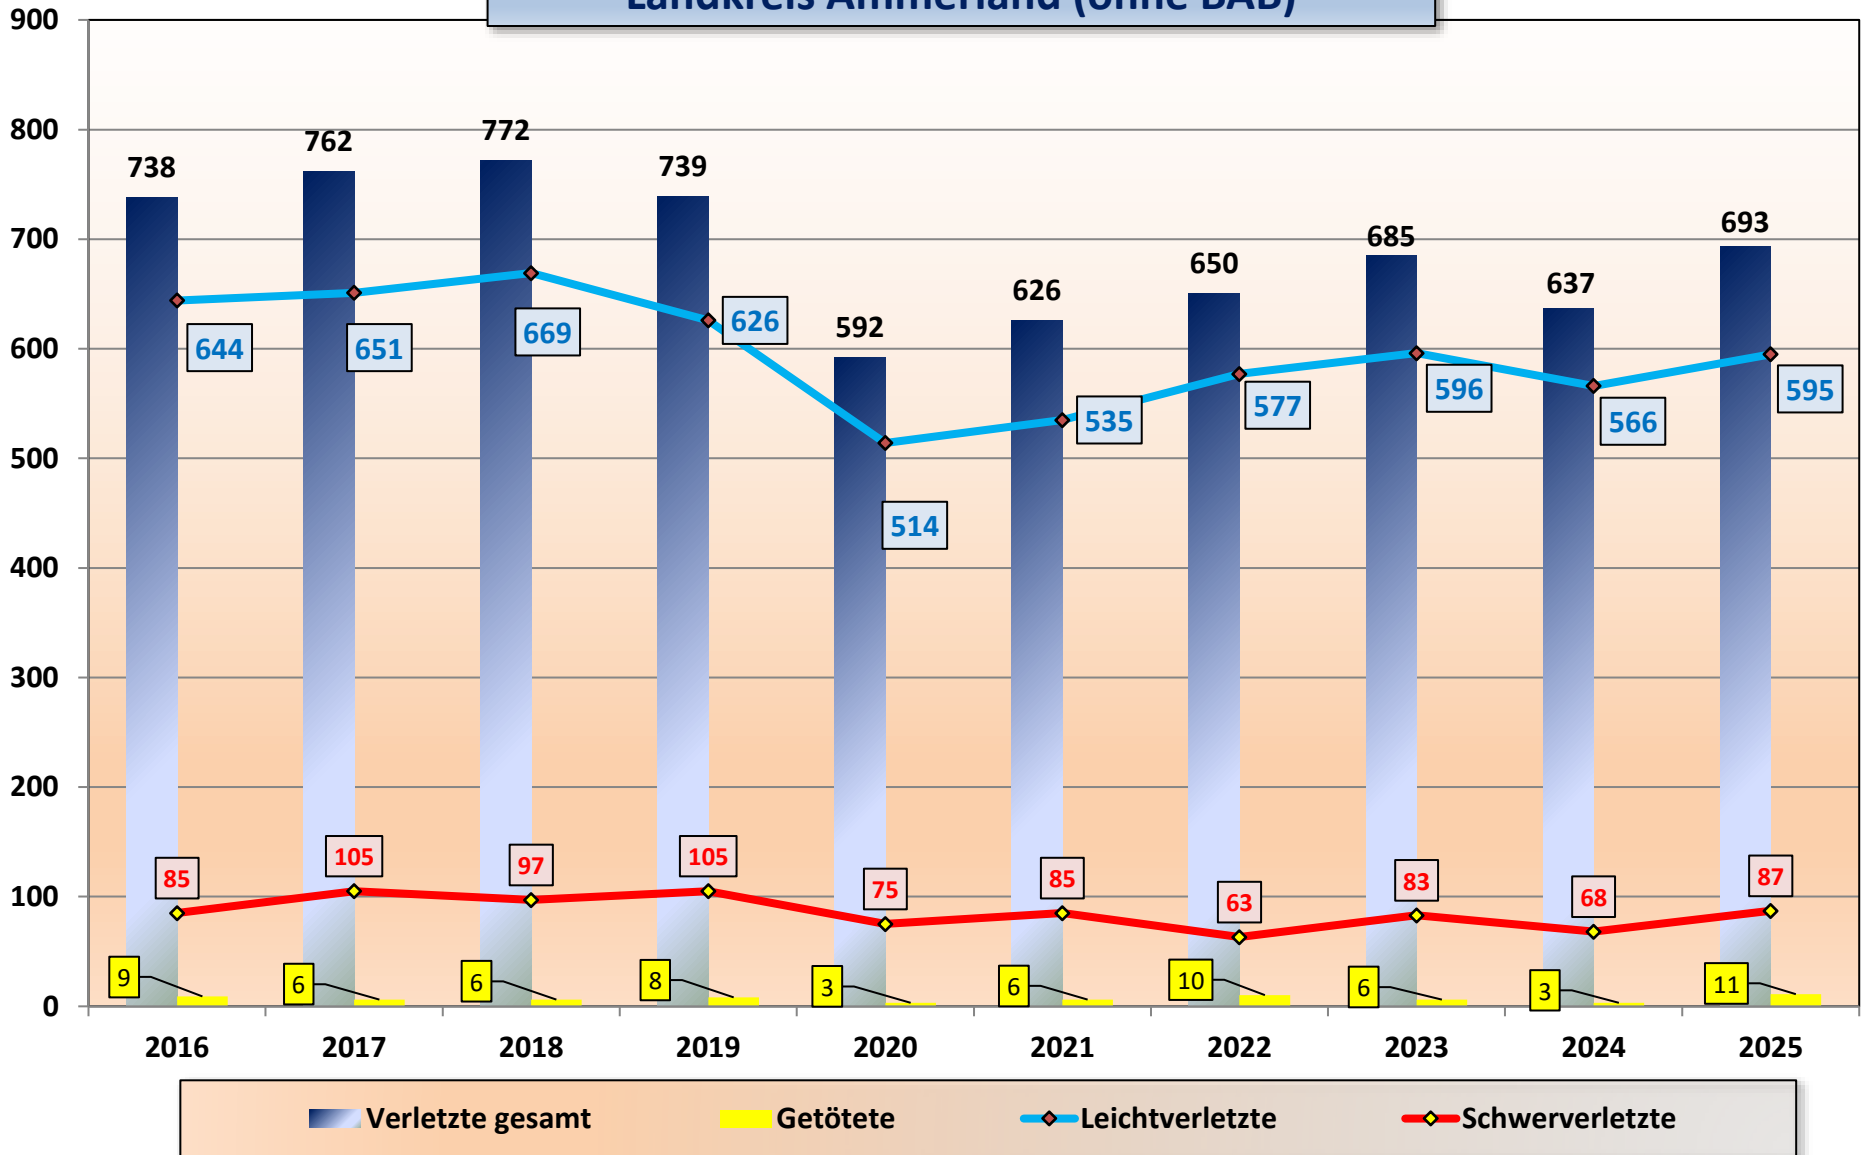

Bei Verkehrsunfall verletzte/getötete Personen Landkreis Ammerland (ohne BAB)