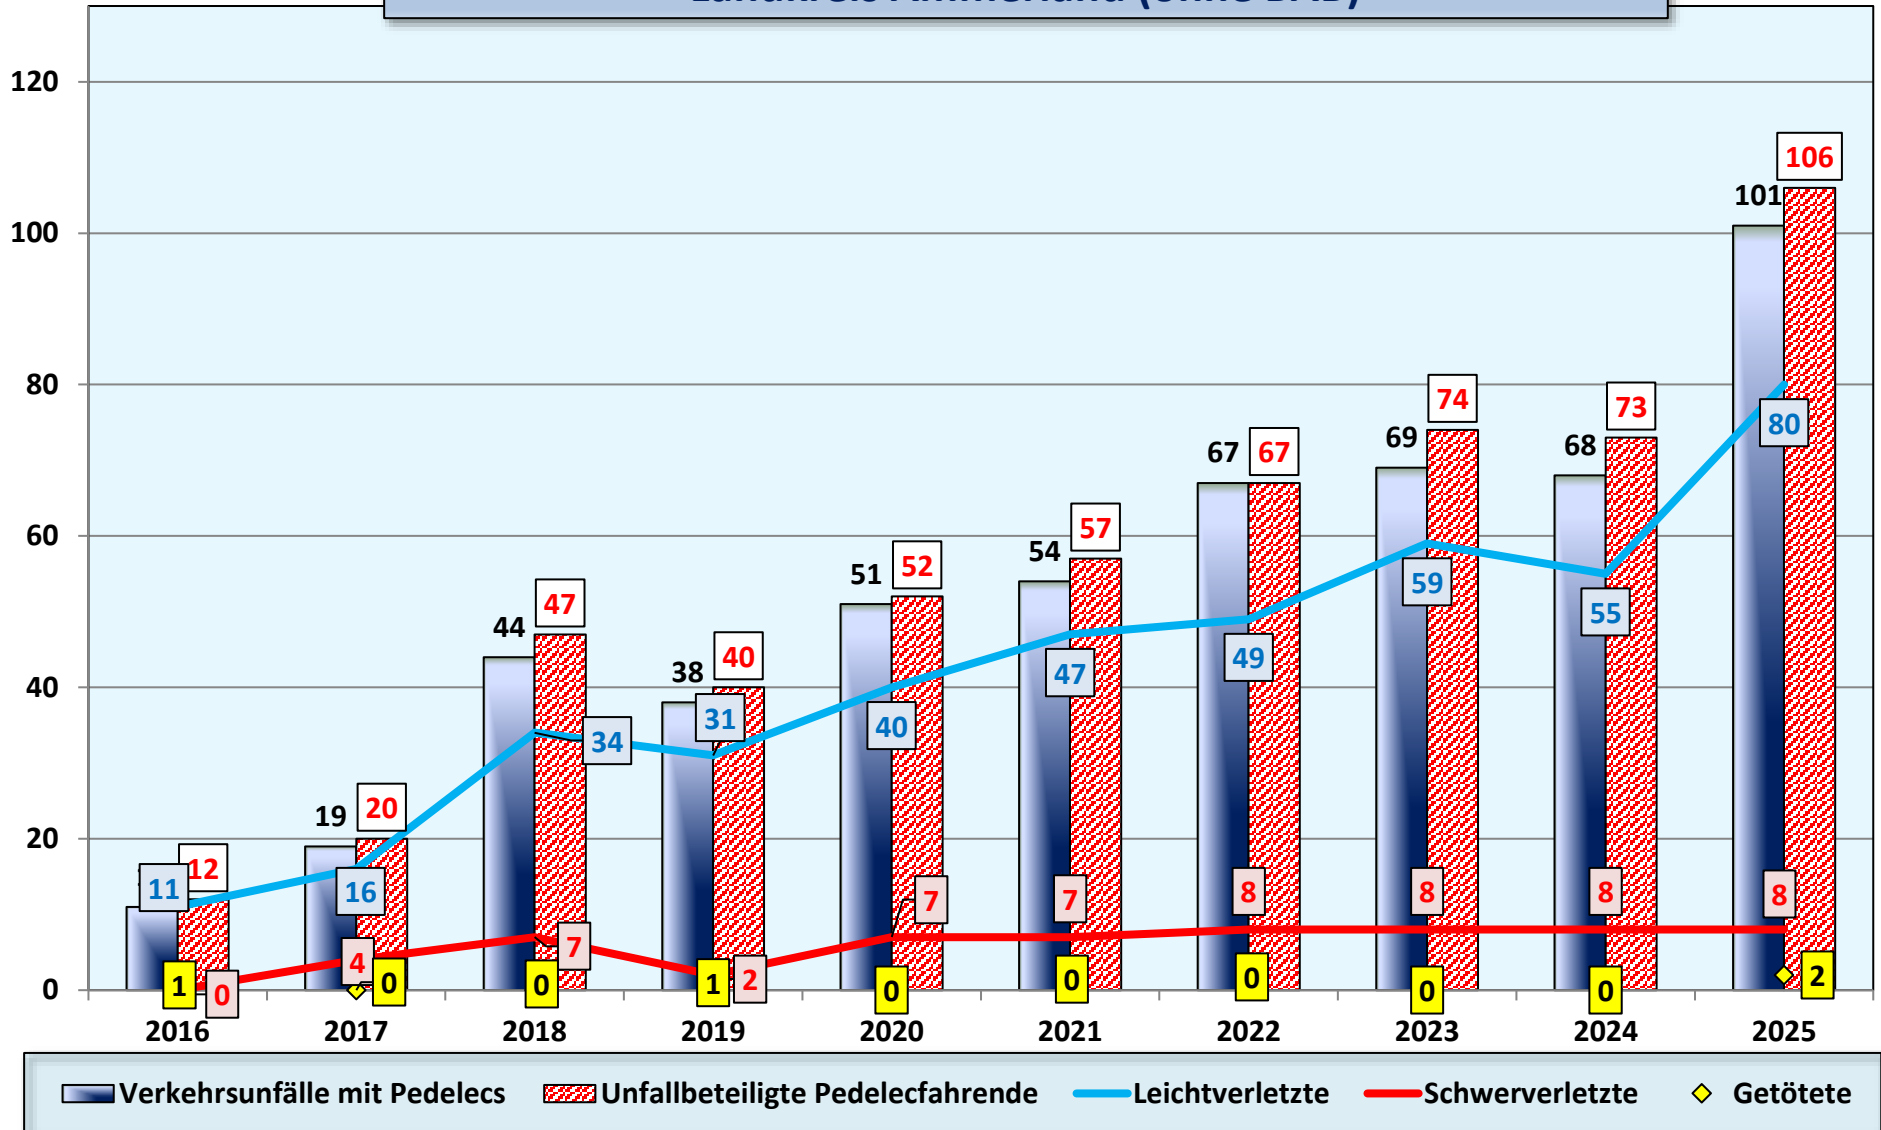

Verkehrsunfallgeschehen mit Beteiligung von Pedelecfahrenden Landkreis Ammerland (ohne BAB)

Auf den Autobahnen(BAB) im Bereich der Polizeiinspektion Oldenburg-Stadt/Ammerland	2023	2024	2025
Verkehrsunfälle	674	736	714
Getötete	1	0	1
Schwerverletzte	7	11	10
Leichtverletzte	154	174	145

Stadt Oldenburg	2023	2024	2025
Verkehrsunfälle	4608	4614	4600
Getötete	4	1	3
Schwerverletzte	57	66	91
Leichtverletzte	853	881	917

Landkreis Ammerland	2023	2024	2025
Verkehrsunfälle	2716	2610	2664
Getötete	6	3	11
Schwerverletzte	83	68	87
Leichtverletzte	596	566	595