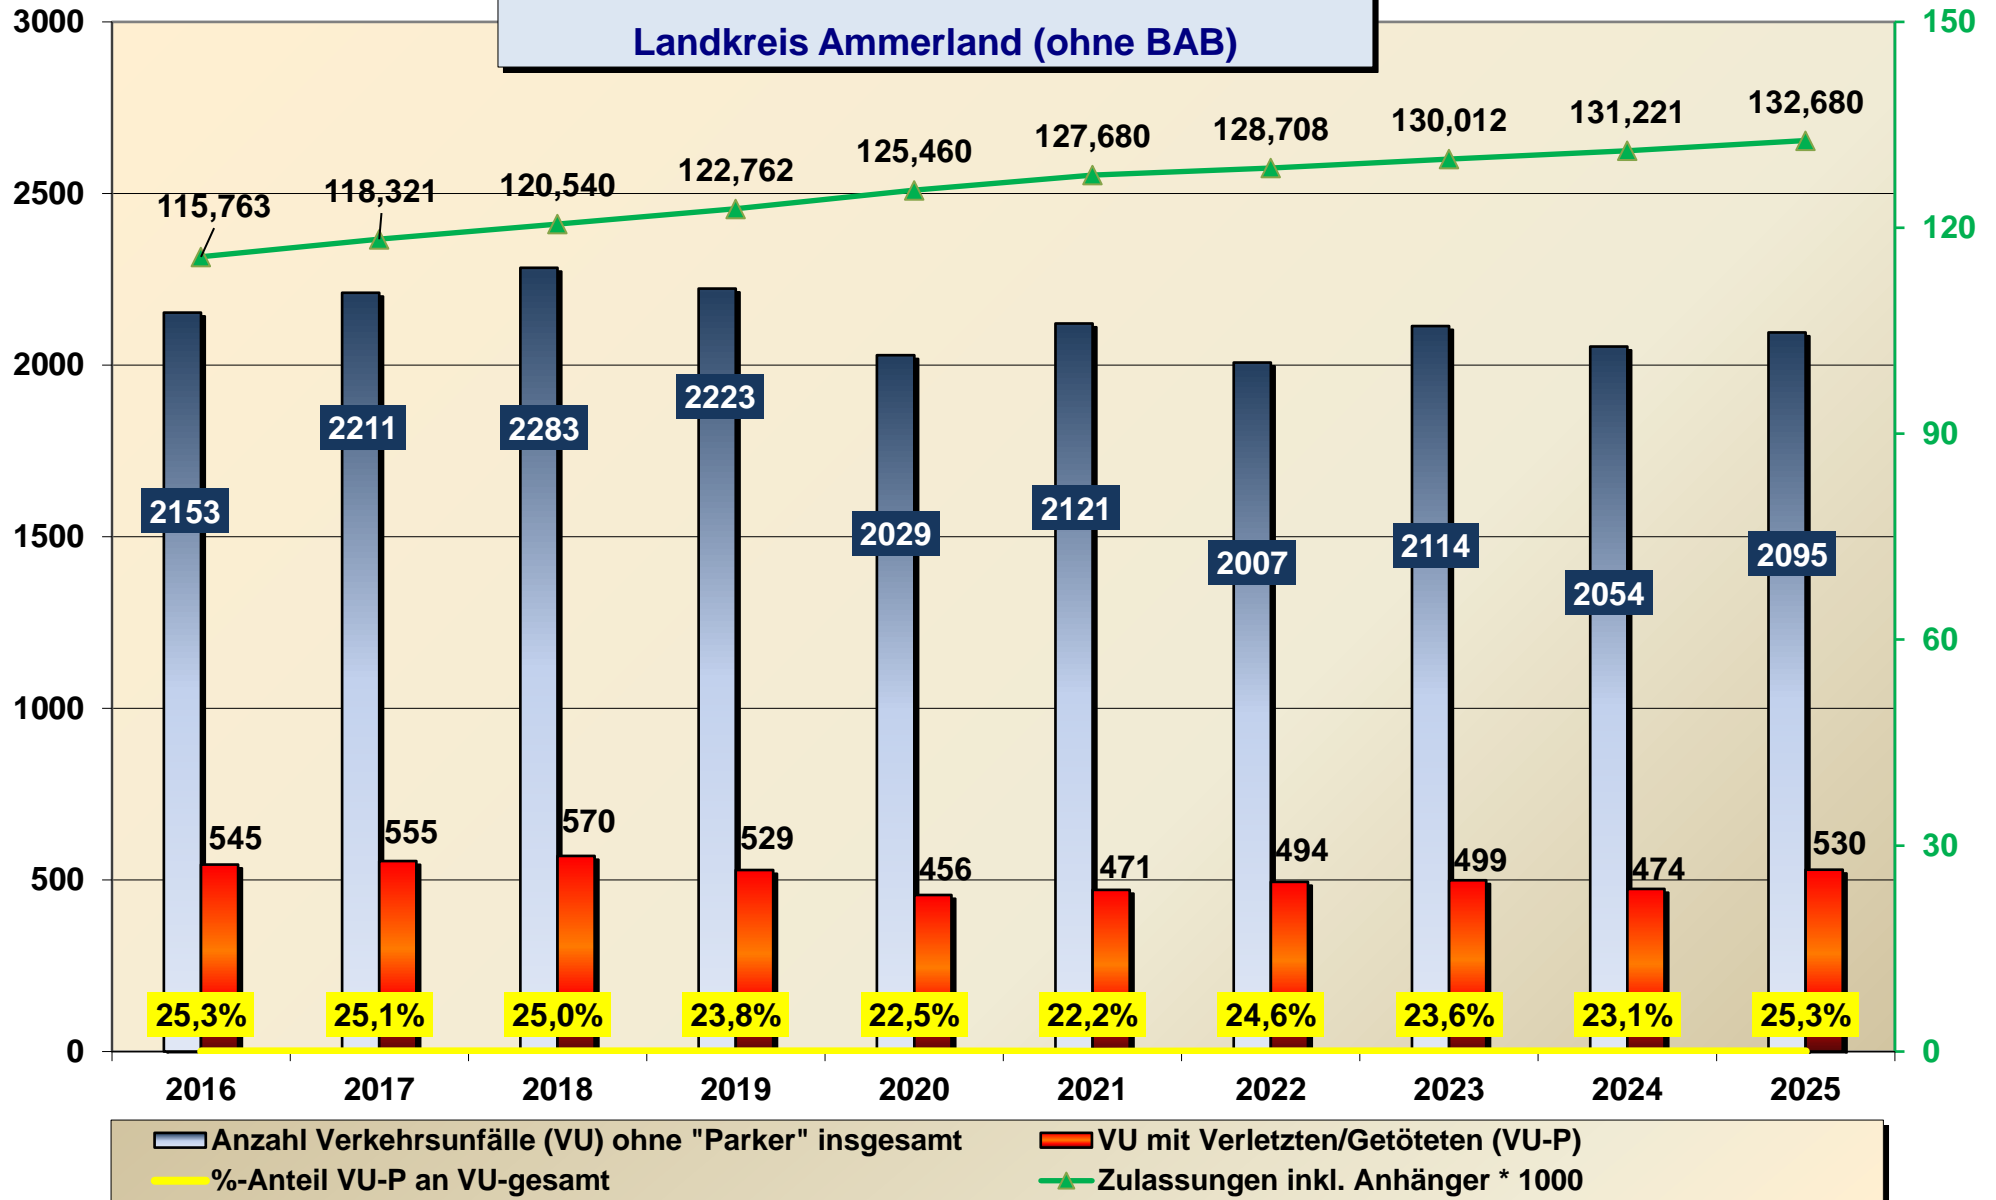

# Verkehrsunfallstatistik 2025

## Landkreis Ammerland

**Verkehrsunfallgeschehen  
Landkreis Ammerland (ohne BAB)**

**Verkehrsunfallgeschehen ohne Parkplatzunfälle**  
**Landkreis Ammerland (ohne BAB)**

**Anzahl der Verkehrsunfälle mit schwersten Folgen  
Landkreis Ammerland (ohne BAB)**

## Verkehrsunfälle mit Baumanstoß außerhalb geschl. Ortschaft Landkreis Ammerland (ohne BAB)

**Verkehrsunfallgeschehen "Wildunfall"  
Landkreis Ammerland (ohne BAB)**

**Verkehrsunfälle in den Gemeinden 2025**

■ Apen

■ Bad Zwischenahn

■ Edeweicht

■ Rastede

■ Westerstede

■ Wiefelstede