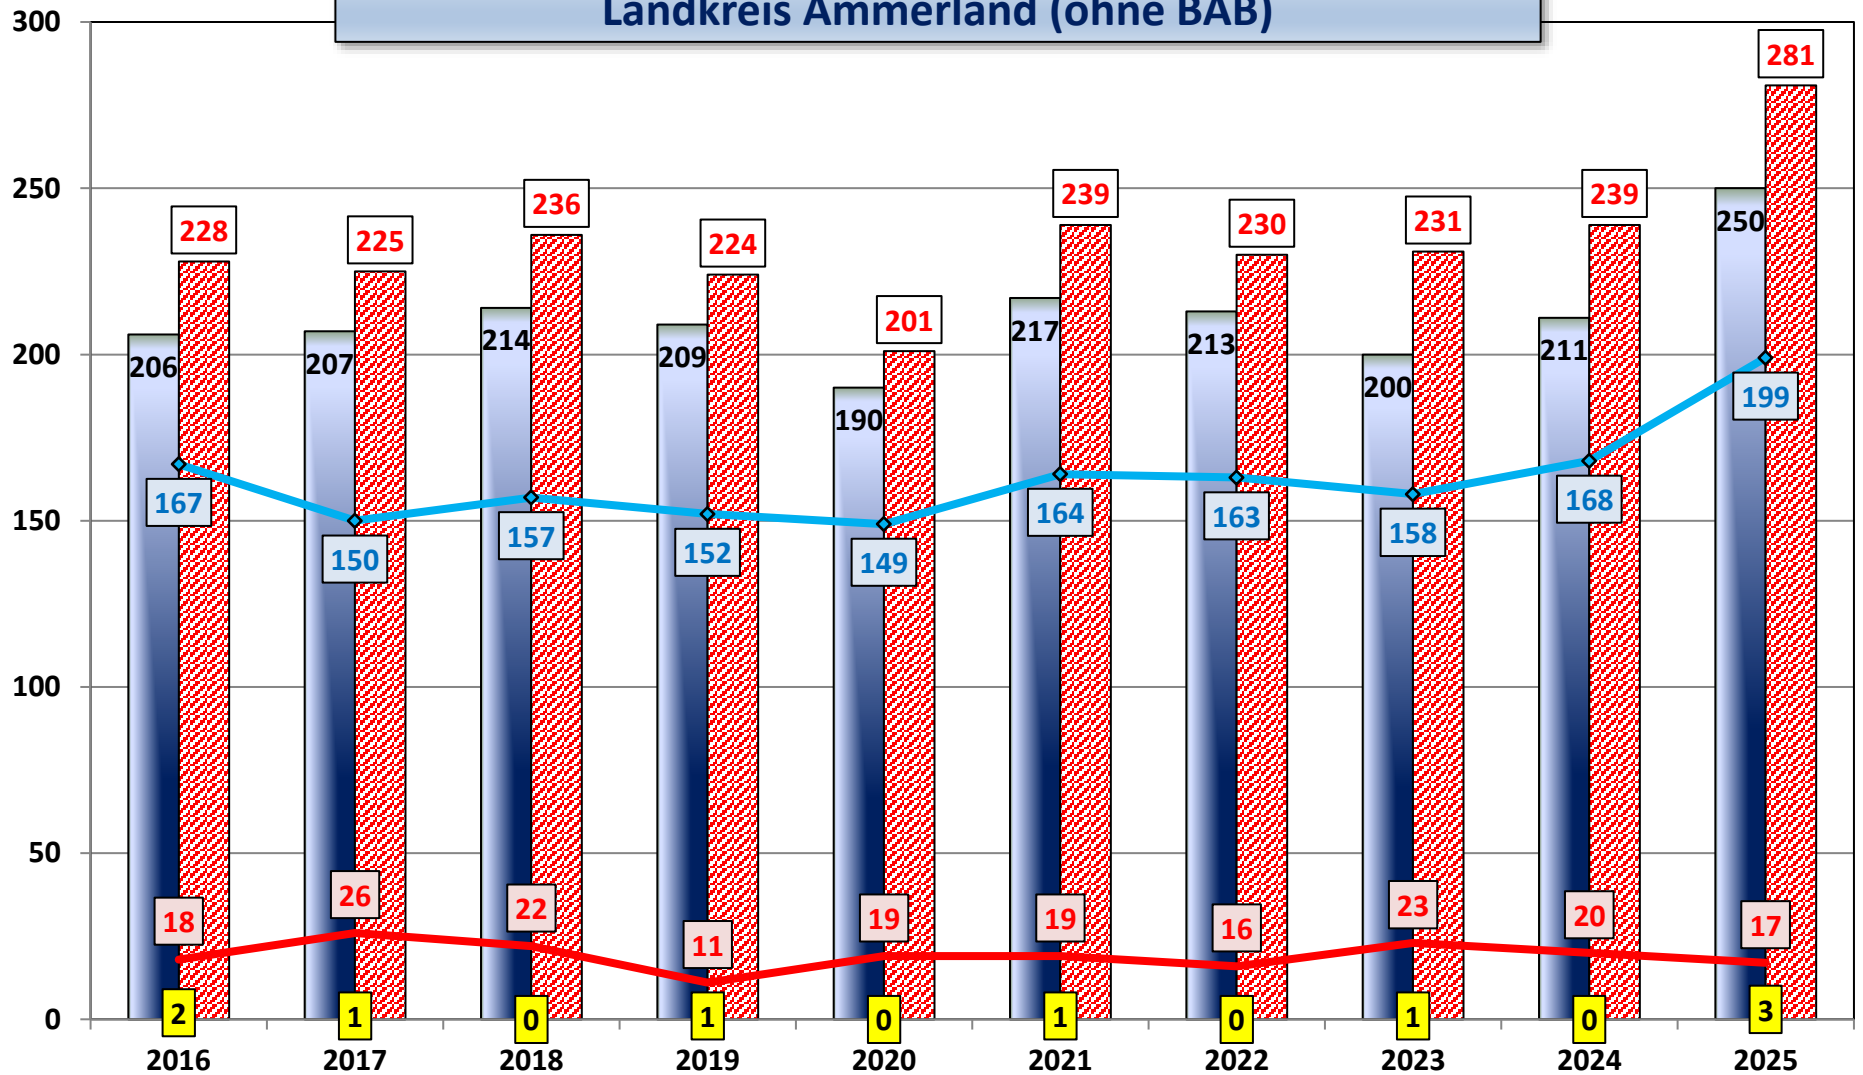

Verkehrsunfallgeschehen mit Beteiligung von Radfahrenden Landkreis Ammerland (ohne BAB)

Verkehrsunfälle mit Radfahrenden   Unfallbeteiligte Radfahrende   Leichtverletzte   Schwerverletzte   Getötete