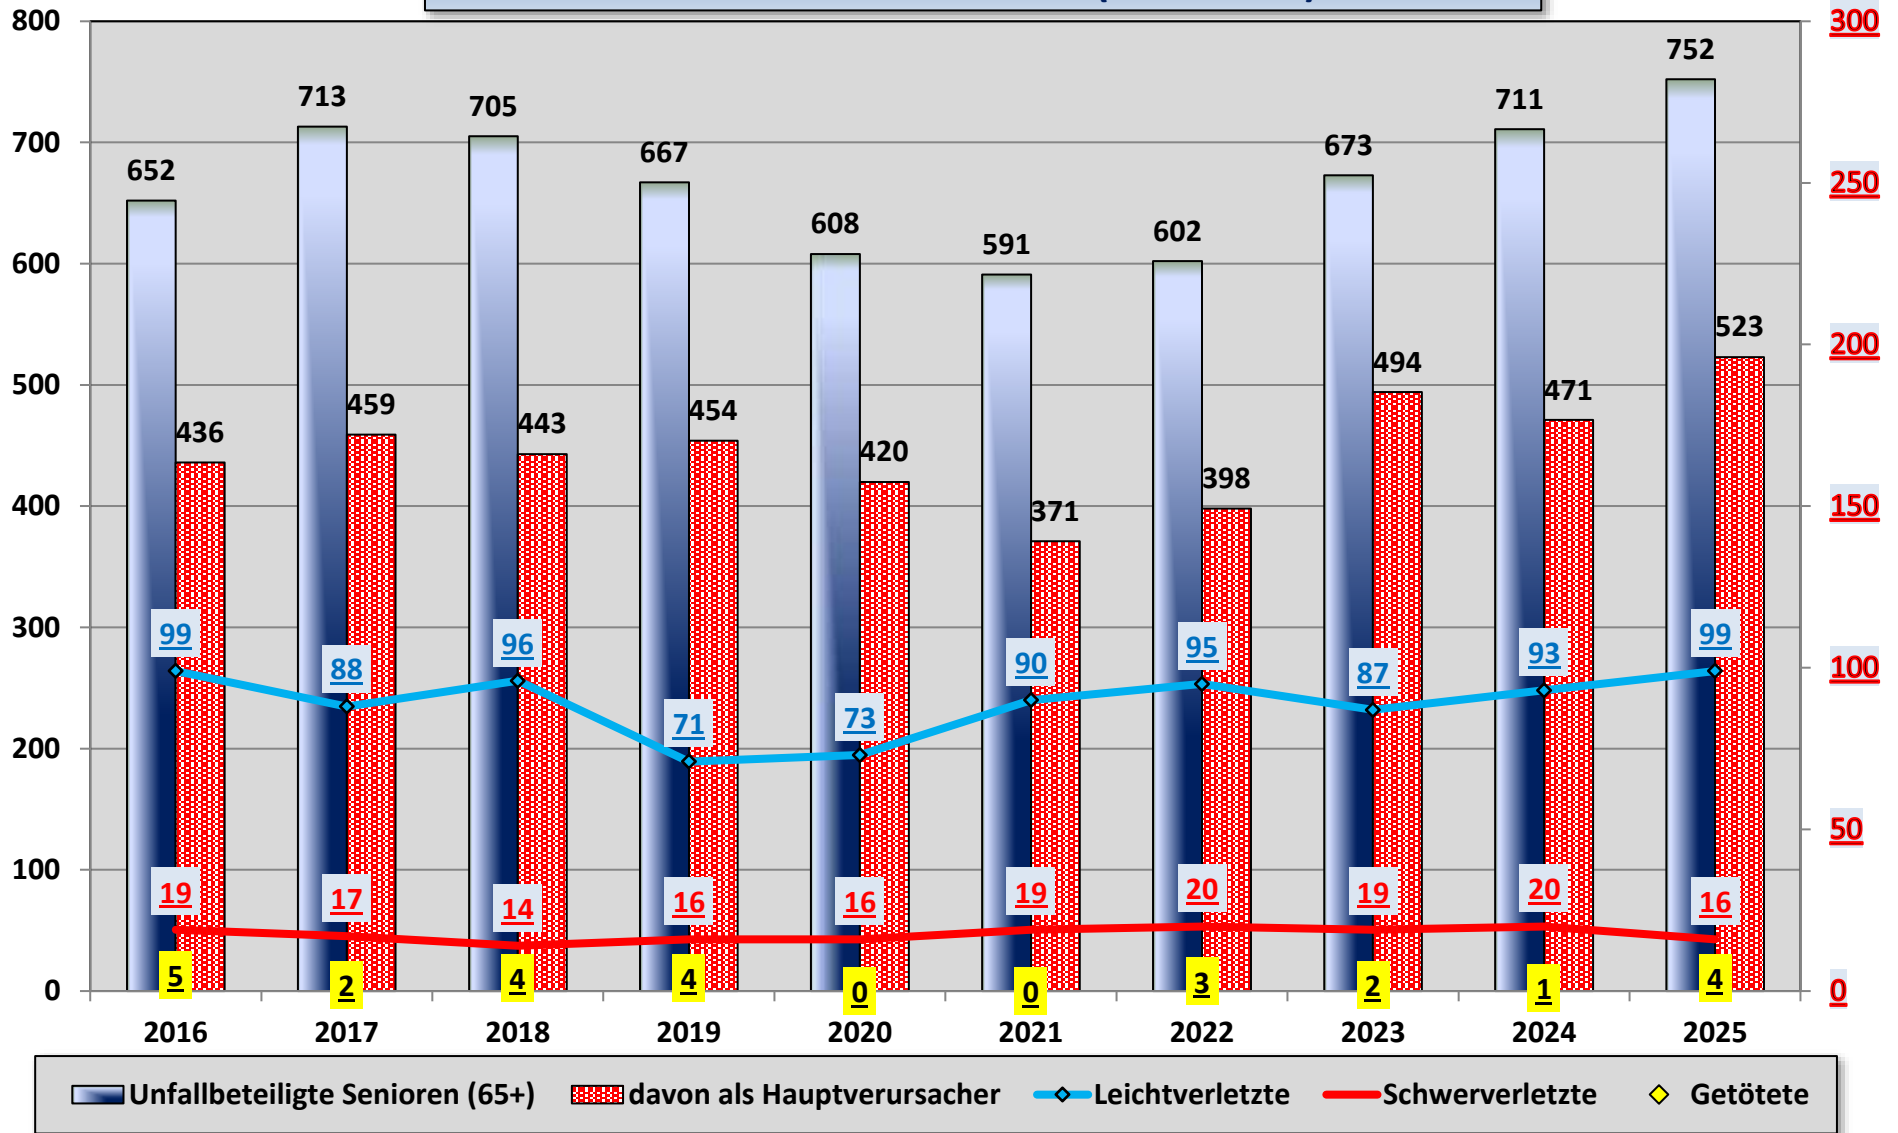

Verkehrsunfallgeschehen mit Seniorenbeteiligung (65+) Landkreis Ammerland (ohne BAB)