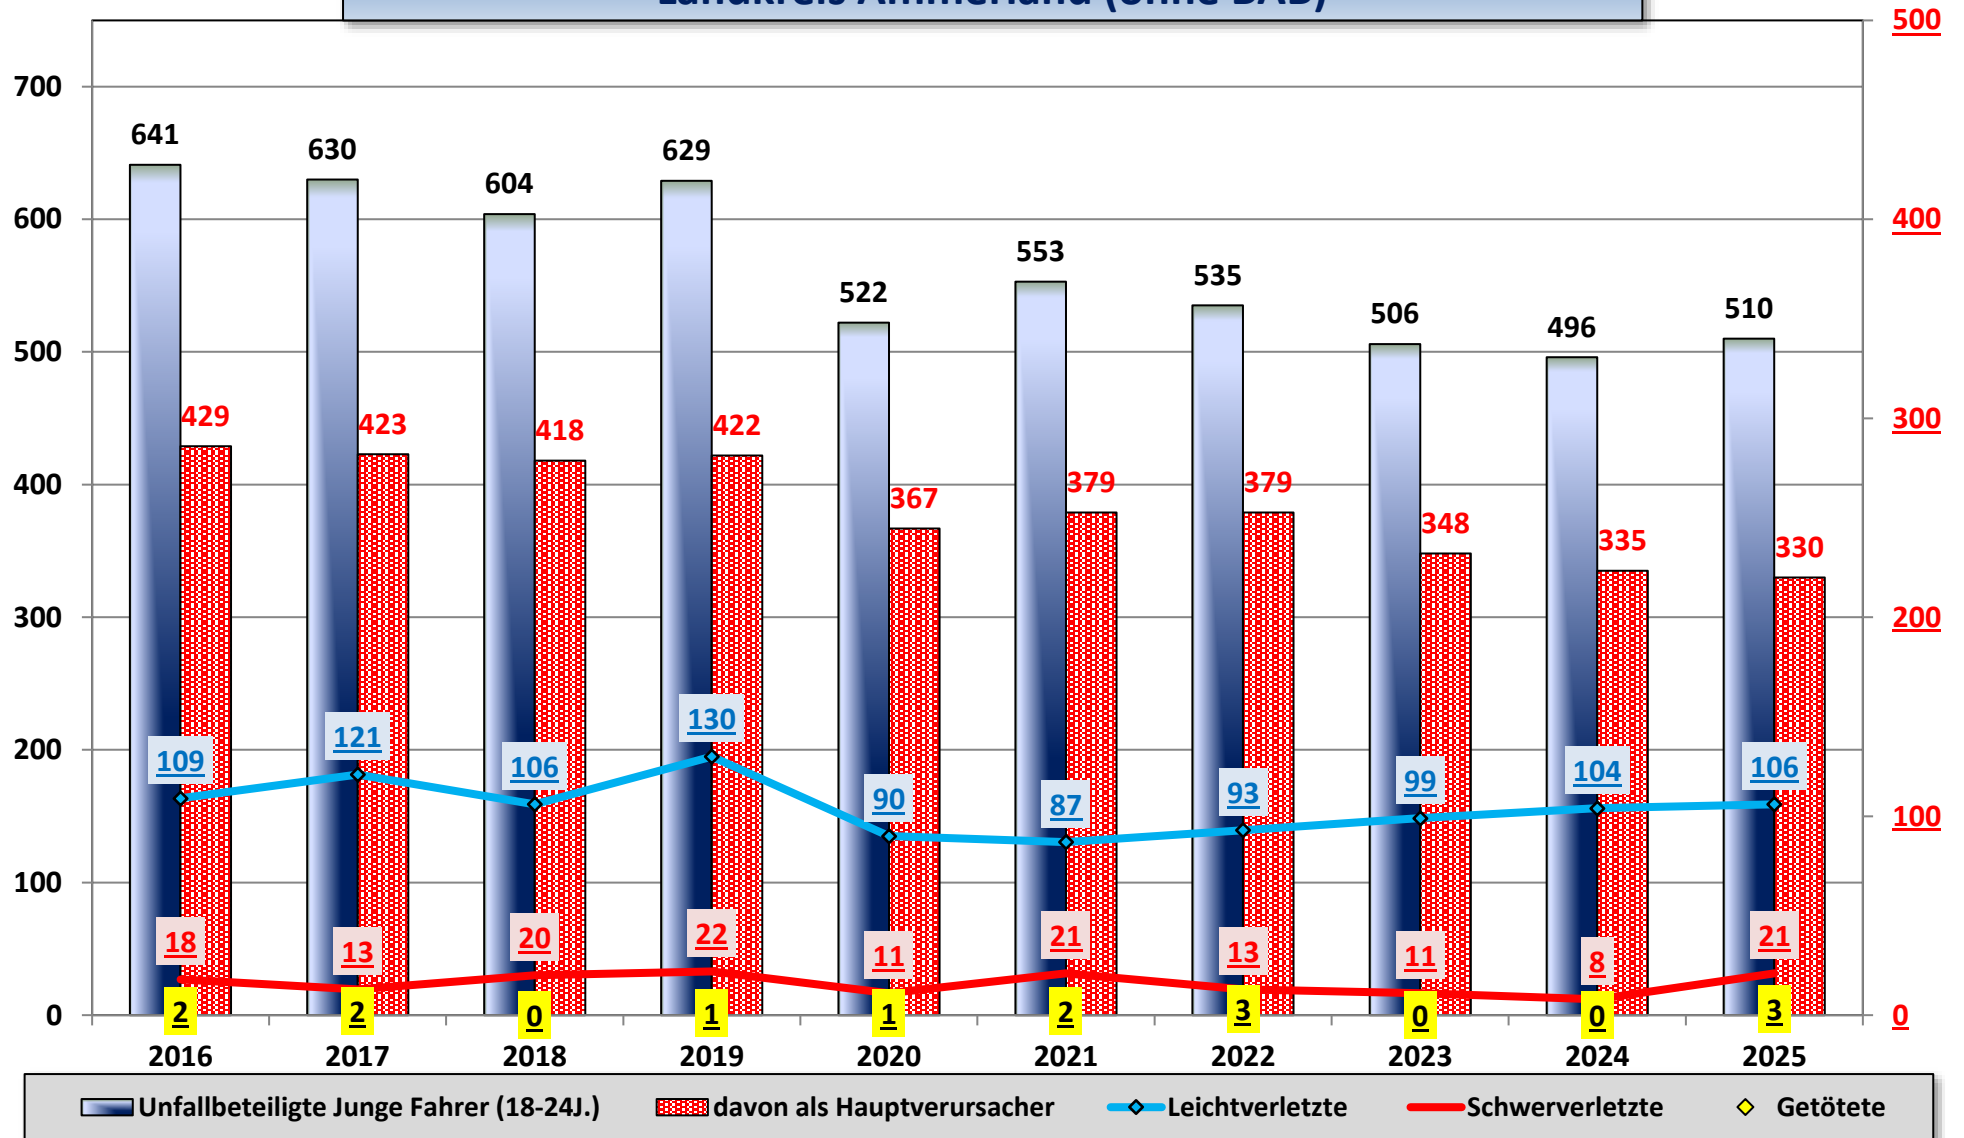

Verkehrsunfallgeschehen Junge Fahrerinnen und Fahrer (18-24J.) Landkreis Ammerland (ohne BAB)