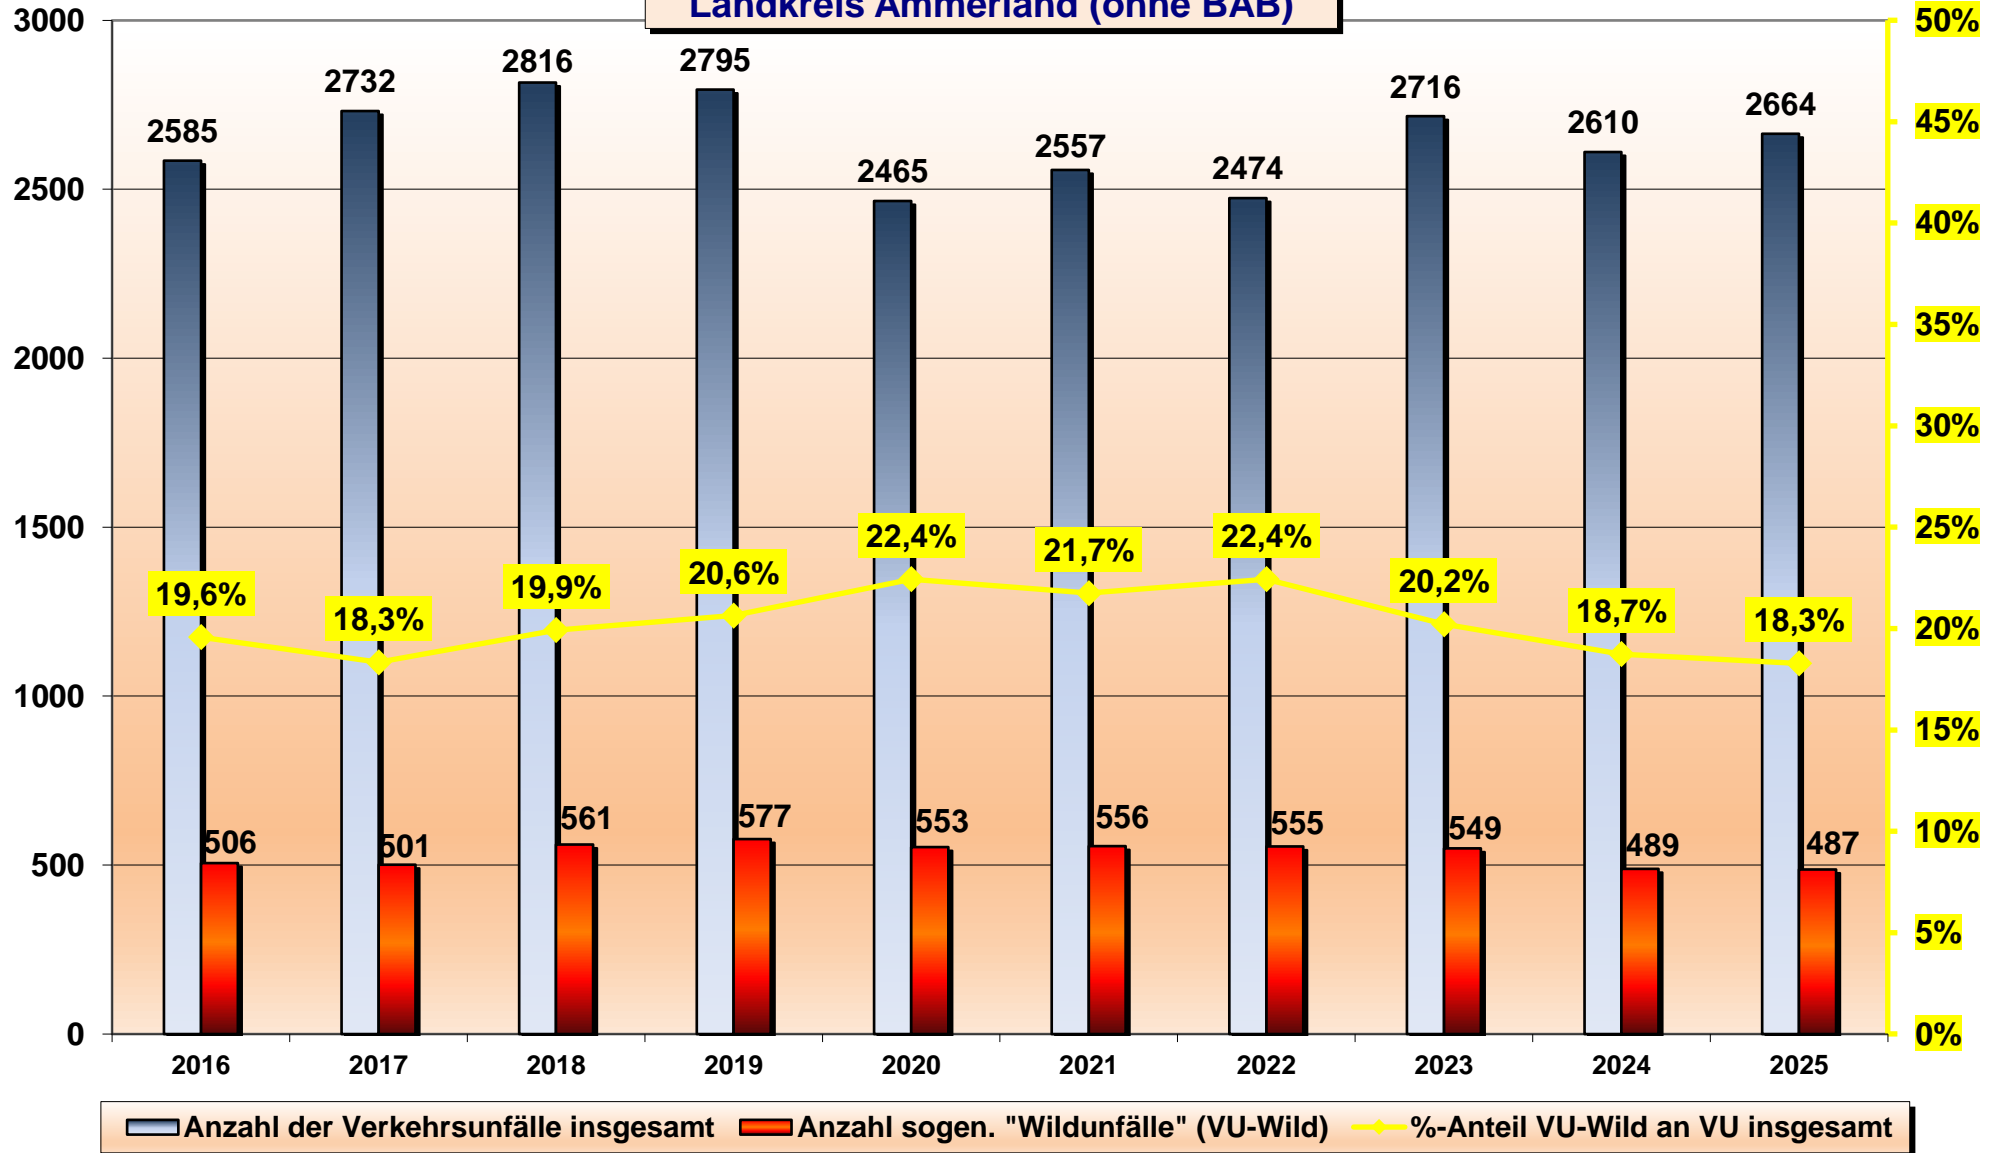

# Verkehrsunfallstatistik 2025

## Landkreis Ammerland

**Verkehrsunfallgeschehen  
Landkreis Ammerland (ohne BAB)**

**Verkehrsunfallgeschehen ohne Parkplatzunfälle**  
**Landkreis Ammerland (ohne BAB)**

**Anzahl der Verkehrsunfälle mit schwersten Folgen  
Landkreis Ammerland (ohne BAB)**

## Verkehrsunfälle mit Baumanstoß außerhalb geschl. Ortschaft Landkreis Ammerland (ohne BAB)

**Verkehrsunfallgeschehen "Wildunfall"  
Landkreis Ammerland (ohne BAB)**

**Verkehrsunfälle in den Gemeinden 2025**

■ Apen

■ Bad Zwischenahn

■ Edeweicht

■ Rastede

■ Westerstede

■ Wiefelstede