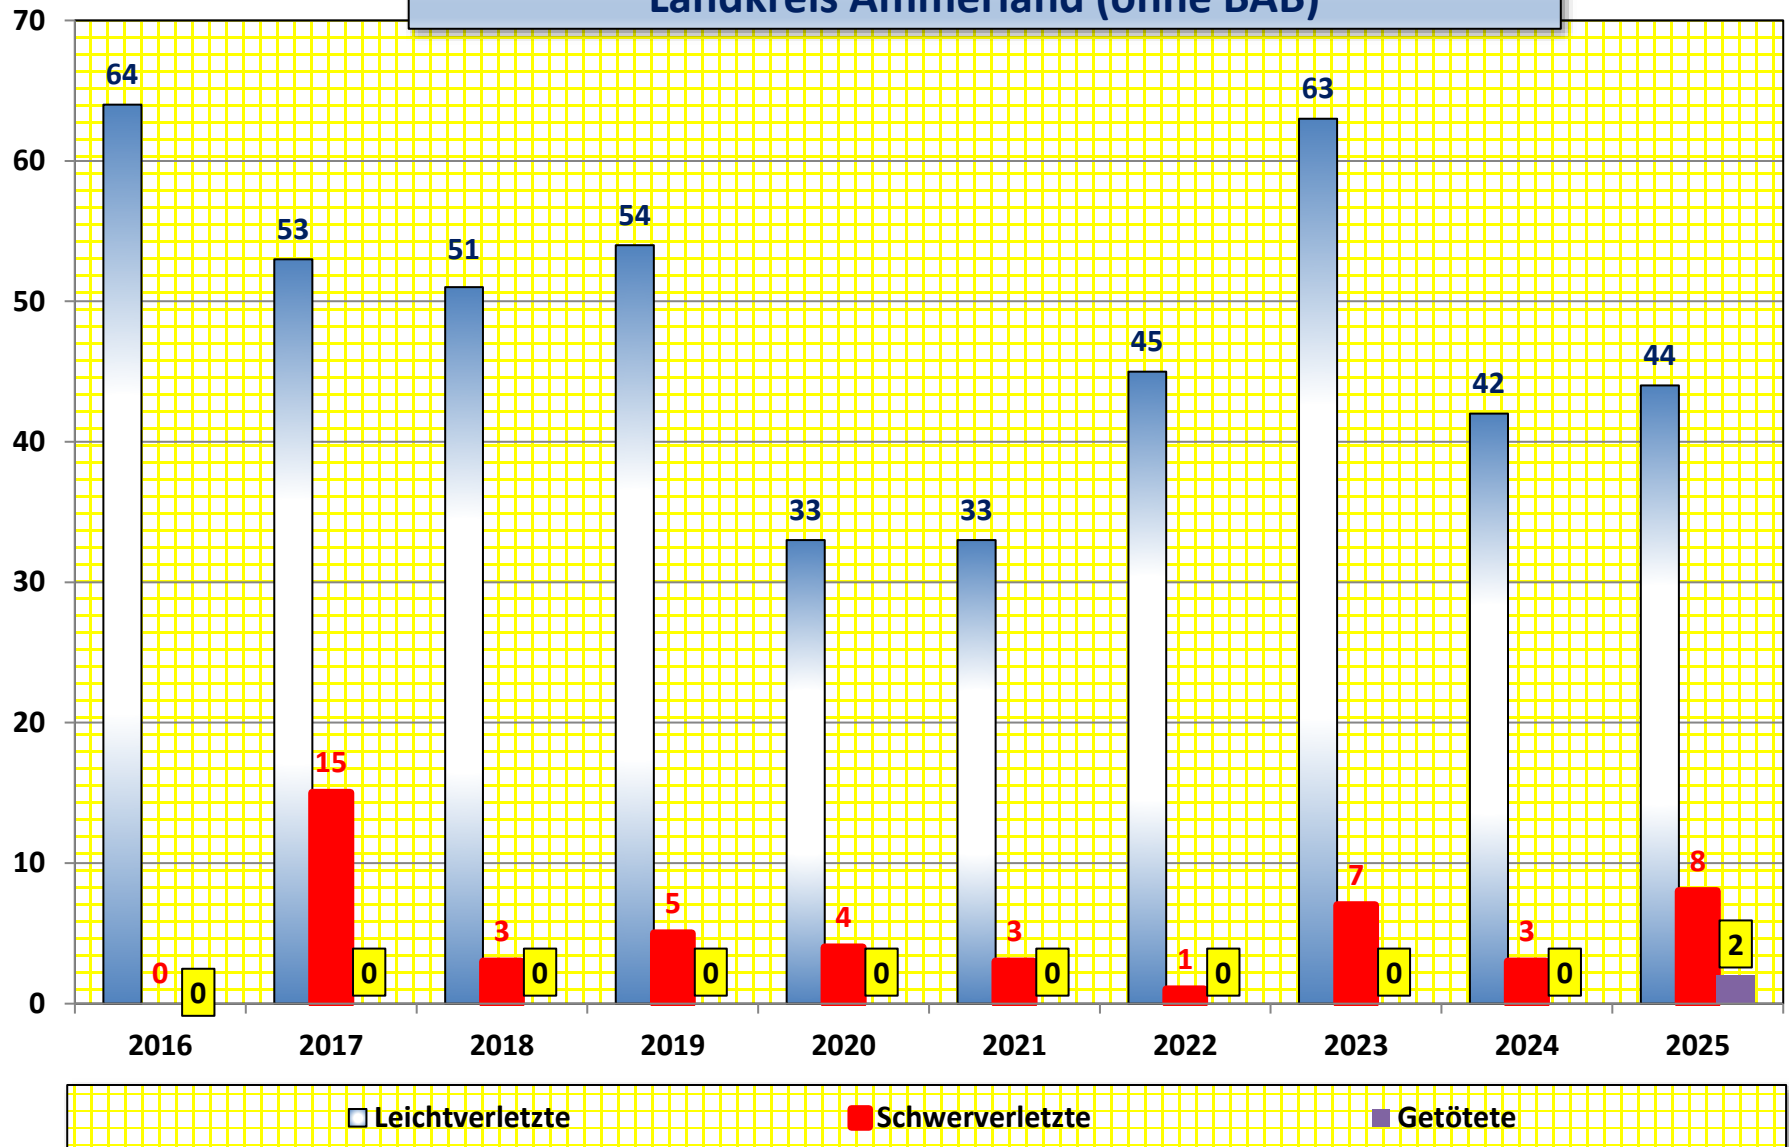

## Verkehrsunfallentwicklung auf den BAB im Landkreis Ammerland

### Bei Verkehrsunfall verletzte/getötete Personen Landkreis Ammerland (ohne BAB)

## Unfallursachen bei Verkehrsunfällen mit Personenschaden im Landkreis Ammerland (ohne BAB) 2025

**Verletzte Kinder (bis einschl. 14 Jahre) im Straßenverkehr  
Landkreis Ammerland (ohne BAB)**

### Verletzte Kinder (bis einschl. 14 Jahre) im Straßenverkehr Landkreis Ammerland (ohne BAB)