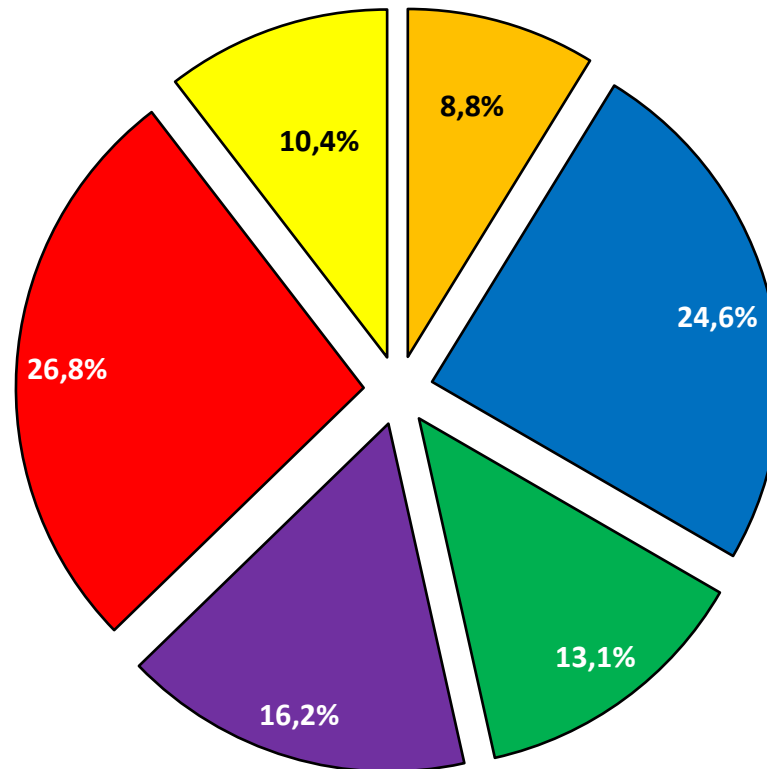

## Verkehrsunfälle mit Baumanstoß außerhalb geschl. Ortschaft Landkreis Ammerland (ohne BAB)

**Verkehrsunfallgeschehen "Wildunfall"  
Landkreis Ammerland (ohne BAB)**

**Verkehrsunfälle in den Gemeinden 2025**

■ Apen

■ Bad Zwischenahn

■ Edeweicht

■ Rastede

■ Westerstede

■ Wiefelstede