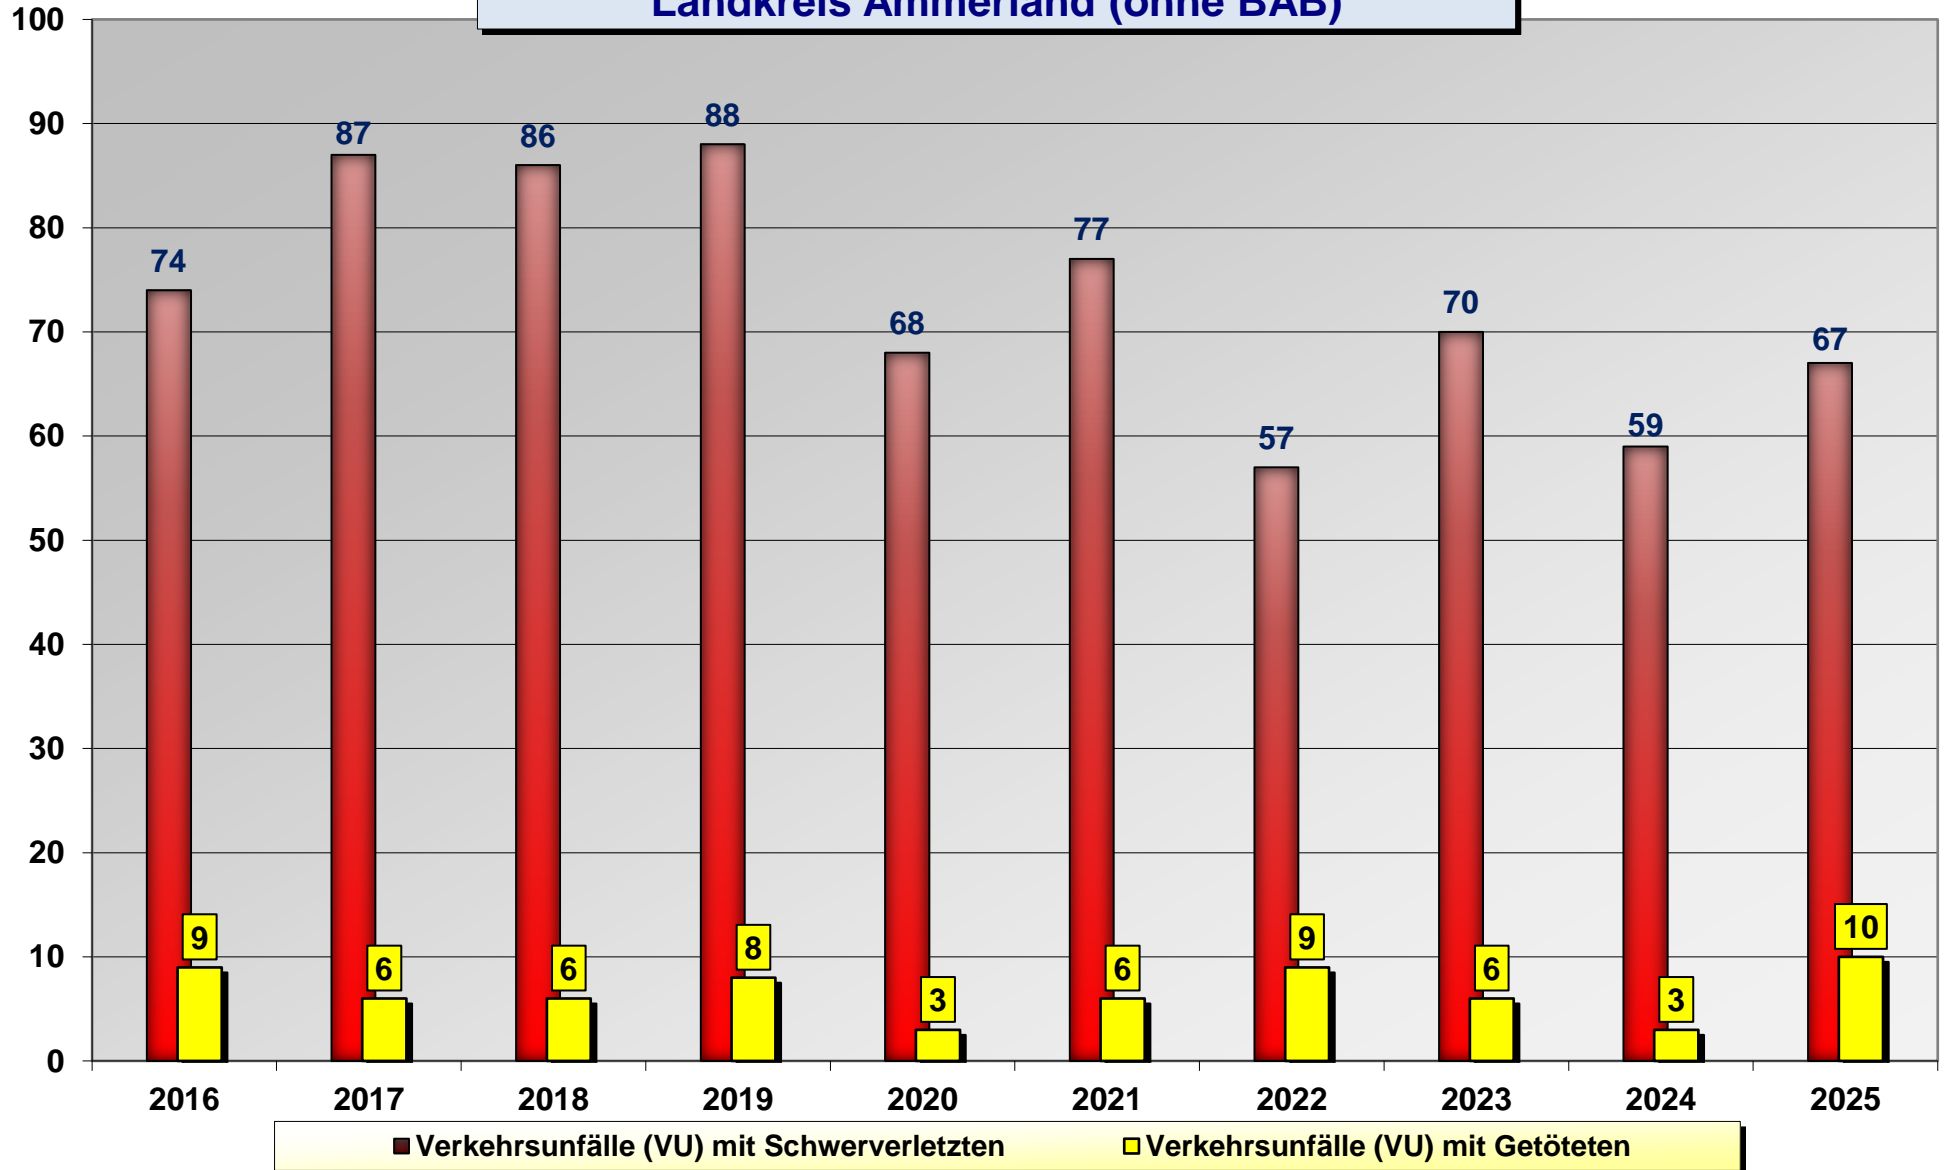

# Verkehrsunfallstatistik 2025

## Landkreis Ammerland

**Verkehrsunfallgeschehen  
Landkreis Ammerland (ohne BAB)**

**Verkehrsunfallgeschehen ohne Parkplatzunfälle**  
**Landkreis Ammerland (ohne BAB)**

**Anzahl der Verkehrsunfälle mit schwersten Folgen  
Landkreis Ammerland (ohne BAB)**

## Verkehrsunfälle mit Baumanstoß außerhalb geschl. Ortschaft Landkreis Ammerland (ohne BAB)

**Verkehrsunfallgeschehen "Wildunfall"  
Landkreis Ammerland (ohne BAB)**

**Verkehrsunfälle in den Gemeinden 2025**

■ Apen

■ Bad Zwischenahn

■ Edeweicht

■ Rastede

■ Westerstede

■ Wiefelstede