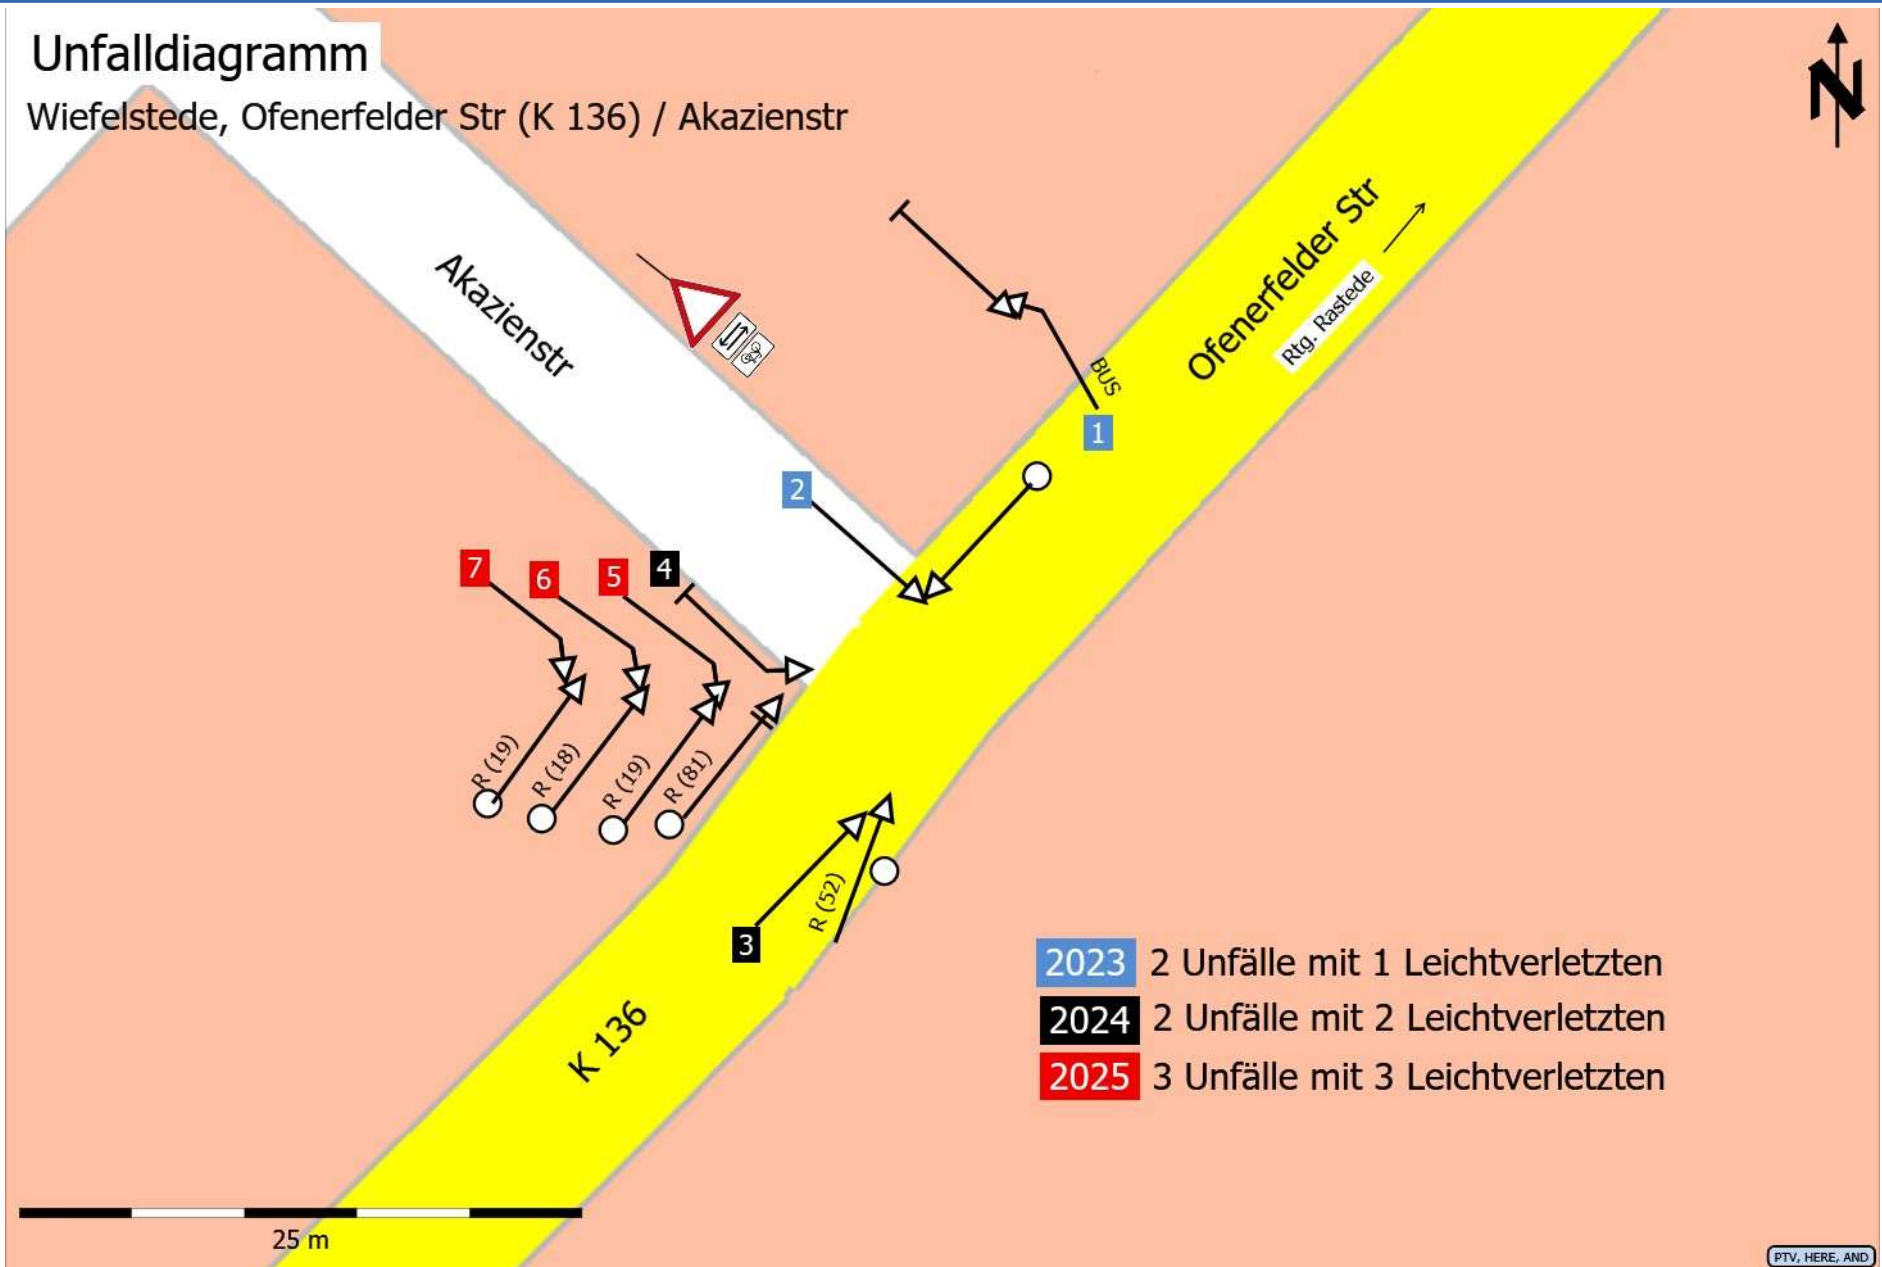

# Unfalhäufungsstelle (UHS) 2025

**4.6 UHS Wiefelstede, K136 (Ofenerfelder Straße)/  
Akazienstraße**

## Unfalldiagramm

Wiefelstede, Ofenerfelder Str (K 136) / Akazienstr

# Aktuelle Unfallhäufungsstellen (UHS) 2025